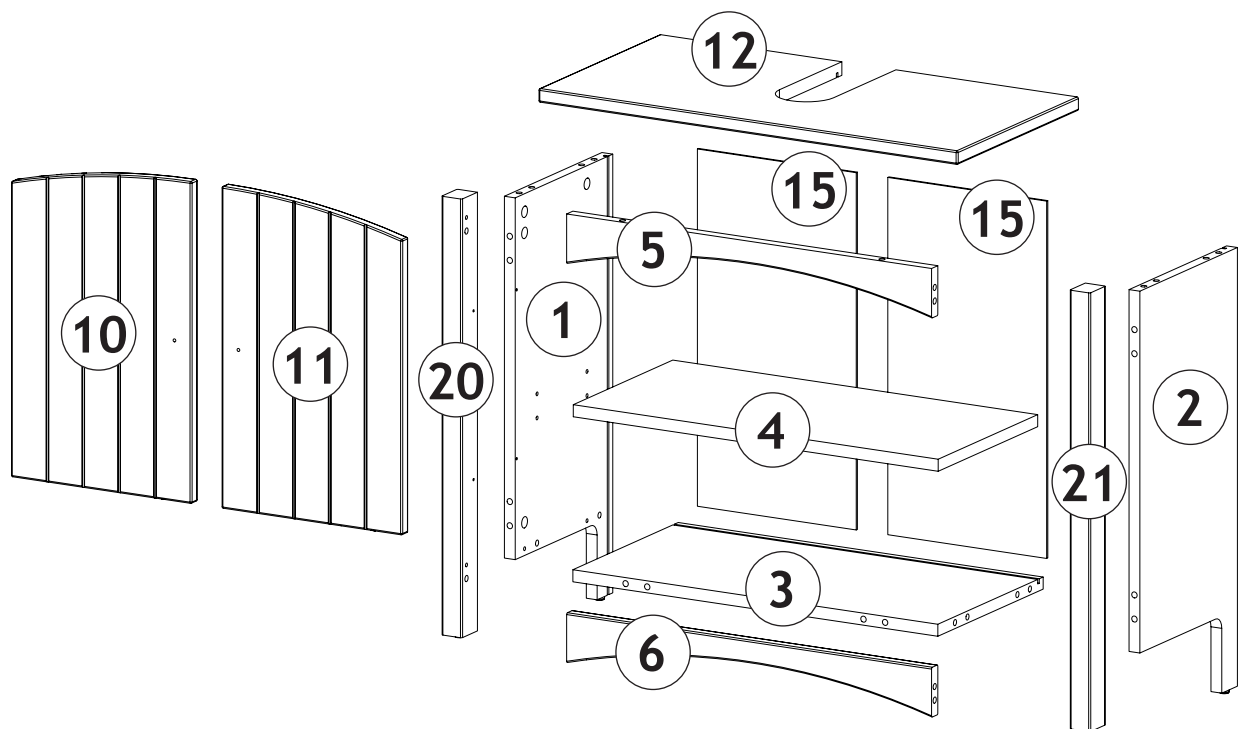

Art. 977511 977313

LKZ 641332

living  
**b.p.c**

68148

Teil Nr. Pièces Nr. Pieces No. Часть Ном. Kawalek Nr. Parça No Kusù Nr. Kusov Nr. Pezzi Nr. Nr piese. Darab száma. Stukken Nr. Kārtas nr.	Anzahl Quantité Quantity Количество Ilość Miktar Množství Množstvo Quantità Cantitatea Mennyiség Hoeveelheid Skaitis	Kasten Nr. Colli Nr. Colli No. Коробка Ном. Polu Nr. Kutusu Nr. Kolonka Č. Počet balení Colli Nr. Nu pachete Colli száma. Colli Nr. Kastes nr.	Maß, mm Dimensions, mm Dimensions, mm Размеры, mm Wymiary, mm Boyutlar, mm Rozměry, mm Rozmery, mm Dimensioni, mm Dimensiuni, mm Méterek, mm Afmetingen, mm Izmēri, mm	
1	1	1/1	582 x 250 x 16	
2	1	1/1	582 x 250 x 16	
3	1	1/1	540 x 270 x 16	
4	1	1/1	540 x 255 x 16	
5	1	1/1	540 x 66 x 16	
6	1	1/1	540 x 66 x 16	
10	1	1/1	427 x 267 x 16	
11	1	1/1	427 x 267 x 16	
12	1	1/1	620 x 310 x 18	
15	2	1/1	474 x 235 x 3	
20	1	1/1	582 x 40 x 30	
21	1	1/1	582 x 40 x 30	