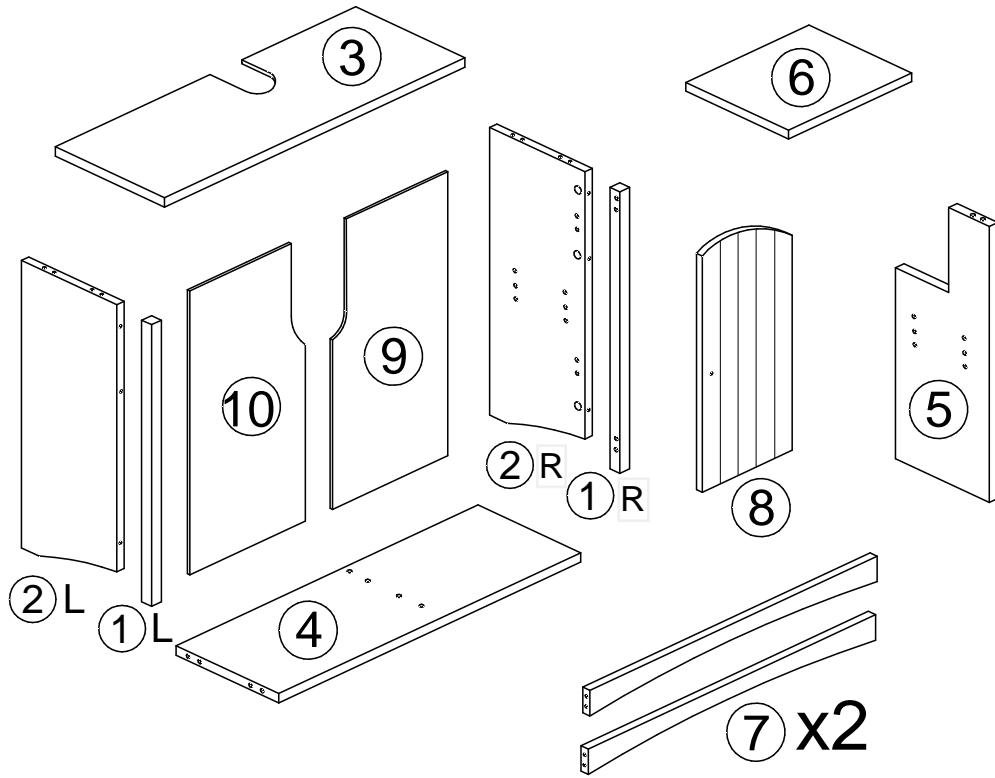

LKZ 640062

- | | | | |
|-----------|-----------------------------|-----------|-------------------------|
| D | Montageanleitung | GB | Assembly instructions |
| FR | Notice de montage | IT | Istruzioni di montaggio |
| NL | Handleiding voor de montage | PL | Instrukcja montażu |
| CZ | Montážní návod | SK | Návod na montáž |
| HU | Szerelési útmutató | RO | Instrucțiuni de montaj |
| TR | Montaj talimatı | RU | Инструкция по монтажу |

A	 Ø8x30 19x	B	 Ø12x10.5 17x	C	 Ø7x24 17x
L	 Ø3.5x15 4x	K	 2x	G	 1x
M	 Ø3.5x35 1x	P	 25x	N	 4x
O	 4x	H	 2x		

Nr	Size/MaB (mm)	Qty	✓
1	585 x 30 x 30	2	
2	585 x 260 x 14	2	
3	620 x 300 x 14	1	
4	540 x 268 x 14	1	
5	505 x 268 x 14	1	
6	262 x 268 x 14	1	
7	540 x 50 x 14	2	
8	465 x 275 x 14	1	
9	528 x 278 x 4	1	
10	528 x 278 x 4	1	