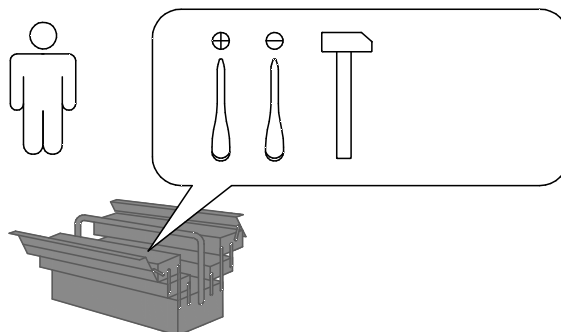

LKZ 640062

- | | | | |
|-----------|-----------------------------|-----------|-------------------------|
| D | Montageanleitung | GB | Assembly instructions |
| FR | Notice de montage | IT | Istruzioni di montaggio |
| NL | Handleiding voor de montage | PL | Instrukcja montażu |
| CZ | Montážní návod | SK | Návod na montáž |
| HU | Szerelési útmutató | RO | Instrucțiuni de montaj |
| TR | Montaj talimatı | RU | Инструкция по монтажу |

A	 Ø8x30 19x	B	 Ø12x10.5 17x	C	 Ø7x24 17x
L	 Ø3.5x15 4x	K	 2x	G	 1x
M	 Ø3.5x35 1x	P	 25x	N	 4x
O	 4x	H	 2x		

Nr	Size/MaB (mm)	Qty	✓
1	585 x 30 x 30	2	
2	585 x 260 x 14	2	
3	620 x 300 x 14	1	
4	540 x 268 x 14	1	
5	505 x 268 x 14	1	
6	262 x 268 x 14	1	
7	540 x 50 x 14	2	
8	465 x 275 x 14	1	
9	528 x 278 x 4	1	
10	528 x 278 x 4	1	