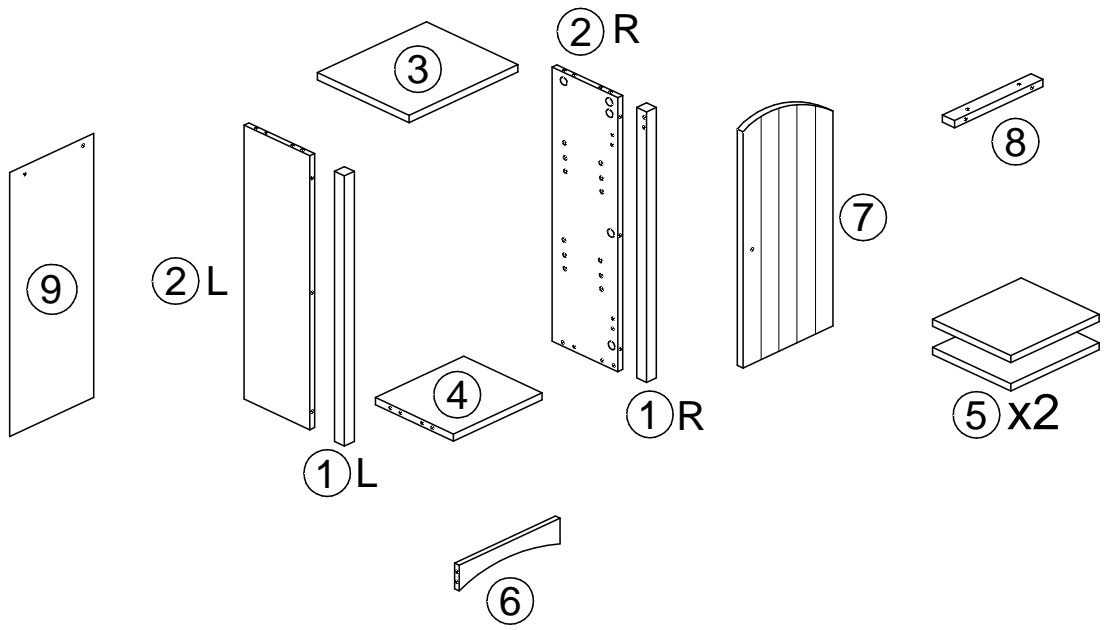

LKZ 640062

- | | | | |
|-----------|-----------------------------|-----------|-------------------------|
| D | Montageanleitung | GB | Assembly instructions |
| FR | Notice de montage | IT | Istruzioni di montaggio |
| NL | Handleiding voor de montage | PL | Instrukcja montażu |
| CZ | Montážní návod | SK | Návod na montáž |
| HU | Szerelési útmutató | RO | Instrucțiuni de montaj |
| TR | Montaj talimatı | RU | Инструкция по монтажу |

A	Ø8x30 12x	B	Ø12x10.5 14x	C	Ø7x24 14x
L	Ø3.5x15 4x	K	2x	G	1x
M	Ø3.5x35 3x	P	30x	H	2x
O	8x				

Nr	Size/MaB (mm)	Qty	✓
1	685 x 30 x 30	2	
2	685 x 170 x 14	2	
3	310 x 210 x 14	1	
4	260 x 193 x 14	1	
5	259 x 178 x 14	2	
6	260 x 50 x 14	1	
7	630 x 256 x 14	1	
8	258 x 24 x 14	1	
9	694 x 278 x 4	1	