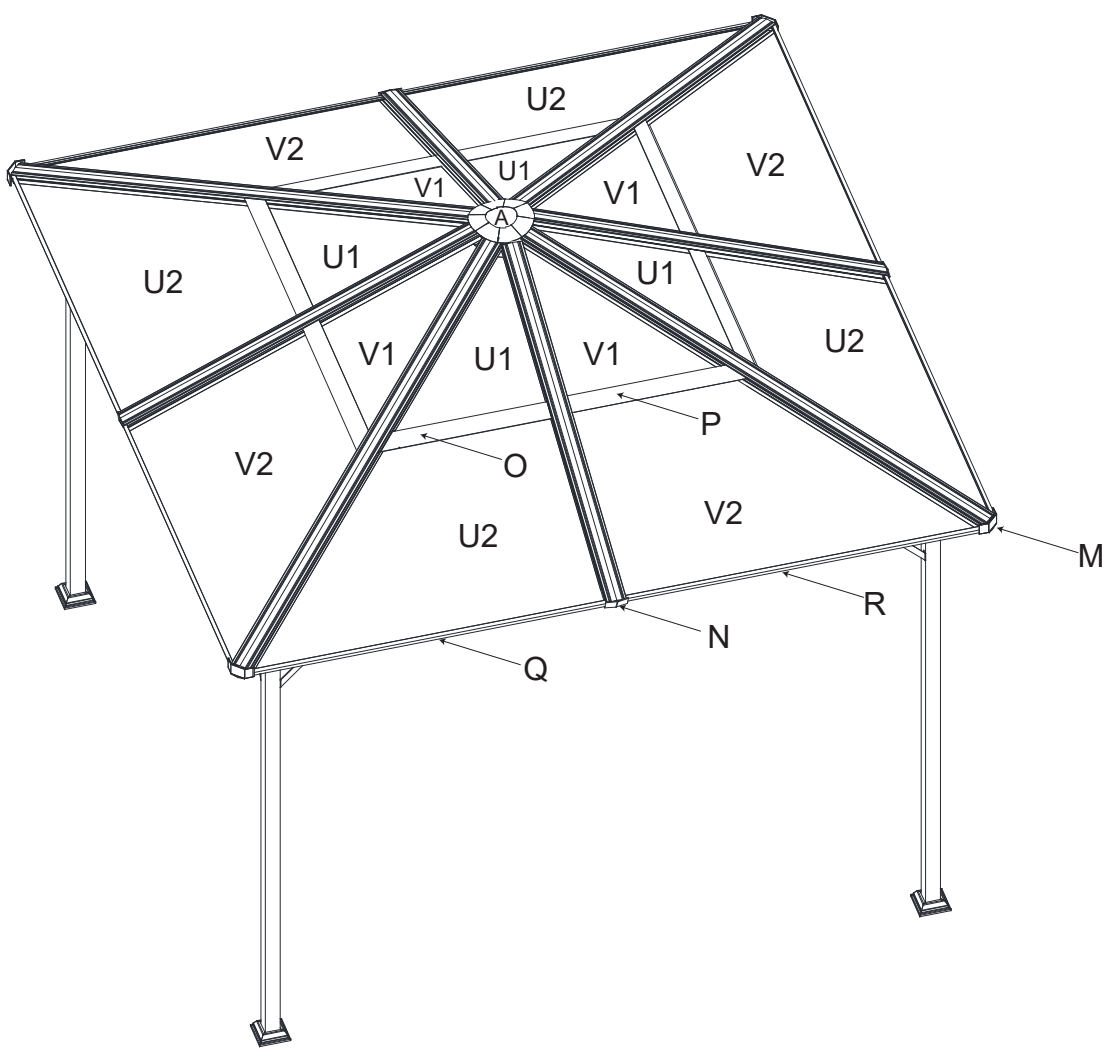

972663

living
bpc
bonprix collection

A		1
B		1
C		4
D		4
E1		4
E2		4
F1		4
F2		4
G		4
H		4
I		4
J		4
K		4
L		4

M		4
N		4
O		4
P		4
Q		4
R		4
S		8
T		4
U1		4
U2		4
V1		4
V2		4

AA		32	DD		1
BB	 M6*15	108	EE		1
CC	 M6*15	32	FF		16
GG	 M6*20	1			

Bitte ziehen Sie die Schrauben während der Montage noch nicht fest .Die Schrauber erst in ihrer Position fixieren und am Ende der Montage alle Schrauben festziehen.

1

BB  8PCS
M6*15mm

2

3

X4

X4

BB		32PCS
M6*15mm		

4

X4

CC		16PCS
M6*15mm		

5

X4

X4

CC		16PCS
	M6*15mm	
BB		16PCS
	M6*15mm	

6