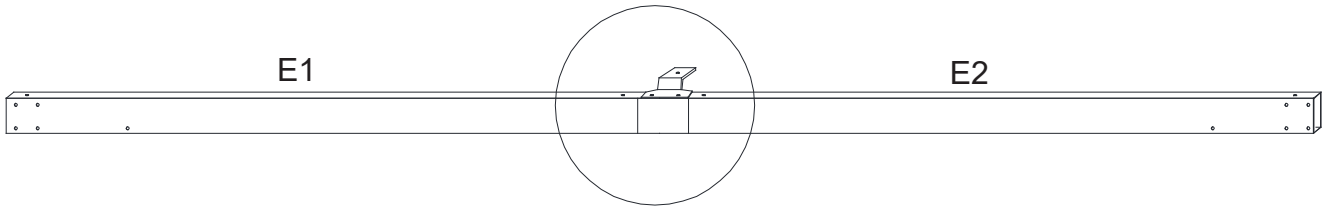

972663

living
bpc
bonprix collection

A		1
B		1
C		4
D		4
E1		4
E2		4
F1		4
F2		4
G		4
H		4
I		4
J		4
K		4
L		4

M		4
N		4
O		4
P		4
Q		4
R		4
S		8
T		4
U1		4
U2		4
V1		4
V2		4

AA		32	DD		1
BB	 M6*15	108	EE		1
CC	 M6*15	32	FF		16
GG	 M6*20	1			

Bitte ziehen Sie die Schrauben während der Montage noch nicht fest .Die Schrauber erst in ihrer Position fixieren und am Ende der Montage alle Schrauben festziehen.

1

BB  8PCS
M6*15mm

2

3

X4

X4

BB		32PCS
M6*15mm		

4

X4

CC		16PCS
M6*15mm		

5

X4

X4

CC		16PCS
	M6*15mm	
BB		16PCS
	M6*15mm	

6