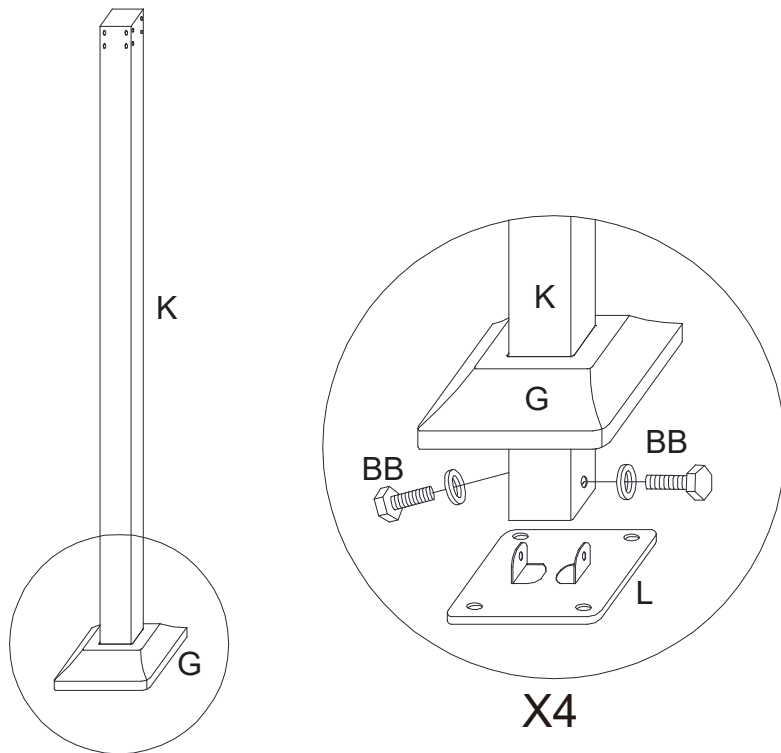

972663

living
bpc
bonprix collection

A		1
B		1
C		4
D		4
E1		4
E2		4
F1		4
F2		4
G		4
H		4
I		4
J		4
K		4
L		4

M		4
N		4
O		4
P		4
Q		4
R		4
S		8
T		4
U1		4
U2		4
V1		4
V2		4

AA		32	DD		1
BB	 M6*15	108	EE		1
CC	 M6*15	32	FF		16
GG	 M6*20	1			

Bitte ziehen Sie die Schrauben während der Montage noch nicht fest .Die Schrauber erst in ihrer Position fixieren und am Ende der Montage alle Schrauben festziehen.

1

BB  8PCS
M6*15mm

2

3

X4

X4

BB		32PCS
M6*15mm		

4

X4

CC		16PCS
M6*15mm		

5

X4

X4

CC		16PCS
	M6*15mm	
BB		16PCS
	M6*15mm	

6

X4

X4

BB		2PCS
M6*15mm		

14

BB		6PCS
M6*15mm		

X4