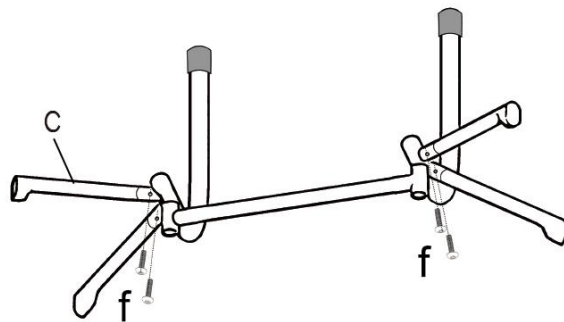

living
b.p.c.
bonprix collection

966546

1/4

Ax2
Bx1
Cx4
Dx2
Nx1
Ox1

M8* 60mm
e x 2

M6* 18mm
f x 4

M10* 60mm
g x 2

M10
h x 1

M6/8
i x 1

j x 2

k x 2

l x 2

m x 2

Bitte ziehen Sie die Schrauben während der Montage noch nicht fest. Die Schrauben erst in ihrer Position fixieren und am Ende der Montage alle Schrauben festziehen.

M10* 60mm
g x 2

M6* 18mm
f x 4

M8* 60mm
e x 2

3/4

5

MAX:
250kg