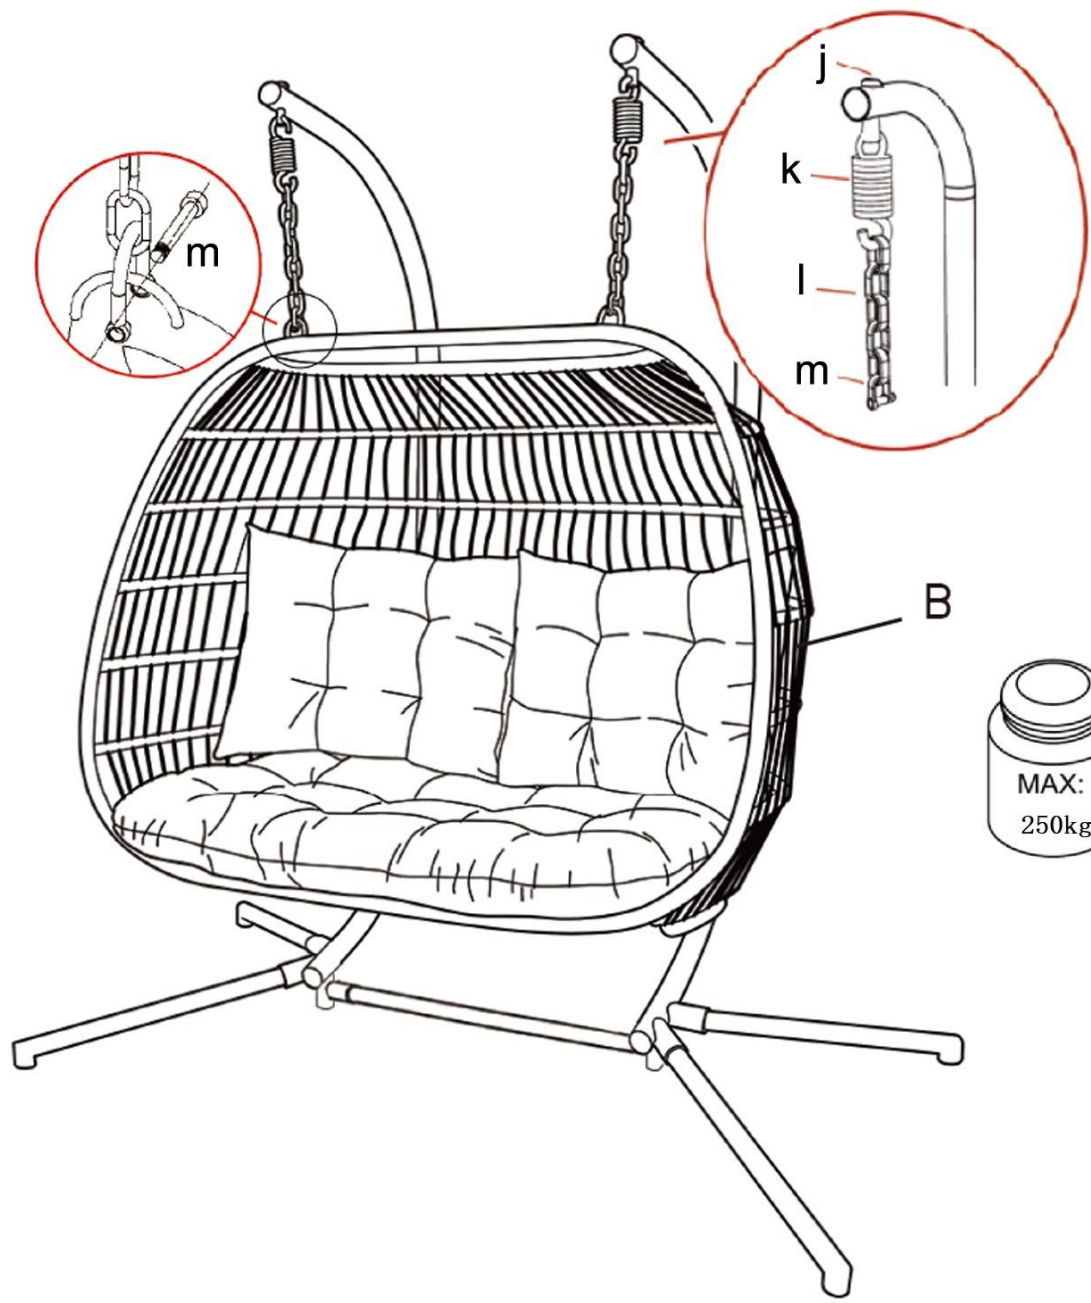

living
b.p.c.
bonprix collection

966546

1/4

Ax2
Bx1
Cx4
Dx2
Nx1
Ox1

M8* 60mm
e x 2

M6* 18mm
f x 4

M10* 60mm
g x 2

M10
h x 1

M6/8
i x 1

j x 2

k x 2

l x 2

m x 2

Bitte ziehen Sie die Schrauben während der Montage noch nicht fest. Die Schrauben erst in ihrer Position fixieren und am Ende der Montage alle Schrauben festziehen.

M10* 60mm
g x 2

M6* 18mm
f x 4

M8* 60mm
e x 2

3/4

5

MAX:
250kg