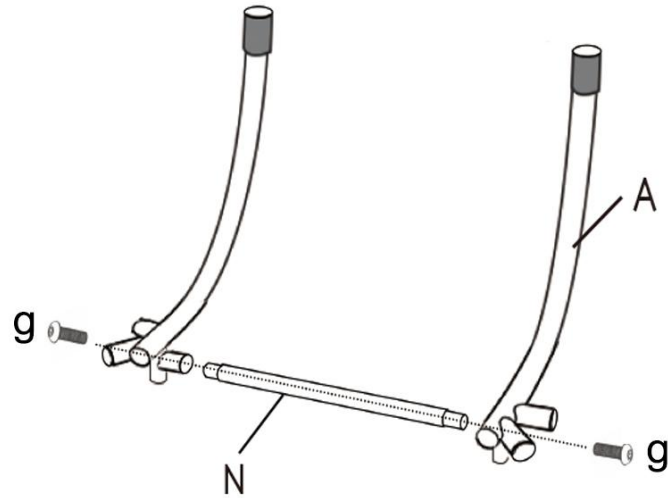

living
b.p.c.
bonprix collection

966546

1/4

Ax2
Bx1
Cx4
Dx2
Nx1
Ox1

M8* 60mm
e x 2

M6* 18mm
f x 4

M10* 60mm
g x 2

M10
h x 1

M6/8
i x 1

j x 2

k x 2

l x 2

m x 2

Bitte ziehen Sie die Schrauben während der Montage noch nicht fest. Die Schrauben erst in ihrer Position fixieren und am Ende der Montage alle Schrauben festziehen.

M10* 60mm
g x 2

M6* 18mm
f x 4

M8* 60mm
e x 2

3/4

5

MAX:
250kg