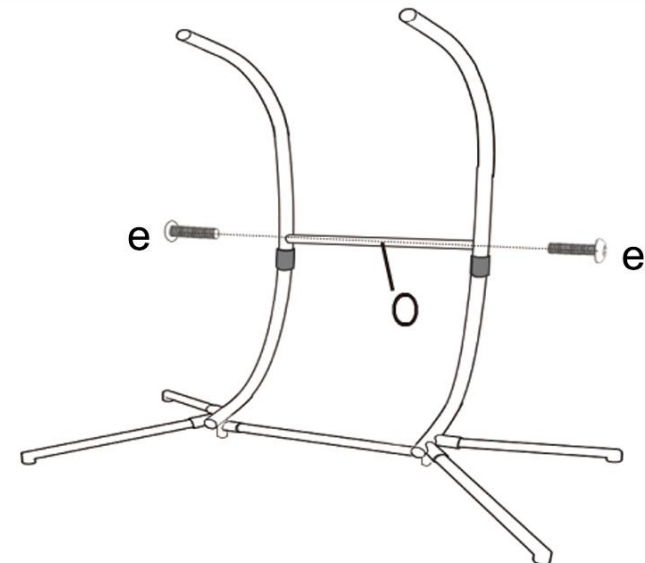

living
b.p.c.
bonprix collection

966546

1/4

Ax2
Bx1
Cx4
Dx2
Nx1
Ox1

M8* 60mm
e x 2

M6* 18mm
f x 4

M10* 60mm
g x 2

M10
h x 1

M6/8
i x 1

j x 2

k x 2

l x 2

m x 2

Bitte ziehen Sie die Schrauben während der Montage noch nicht fest. Die Schrauben erst in ihrer Position fixieren und am Ende der Montage alle Schrauben festziehen.

M10* 60mm
g x 2

M6* 18mm
f x 4

M8* 60mm
e x 2

3/4

5

MAX:
250kg