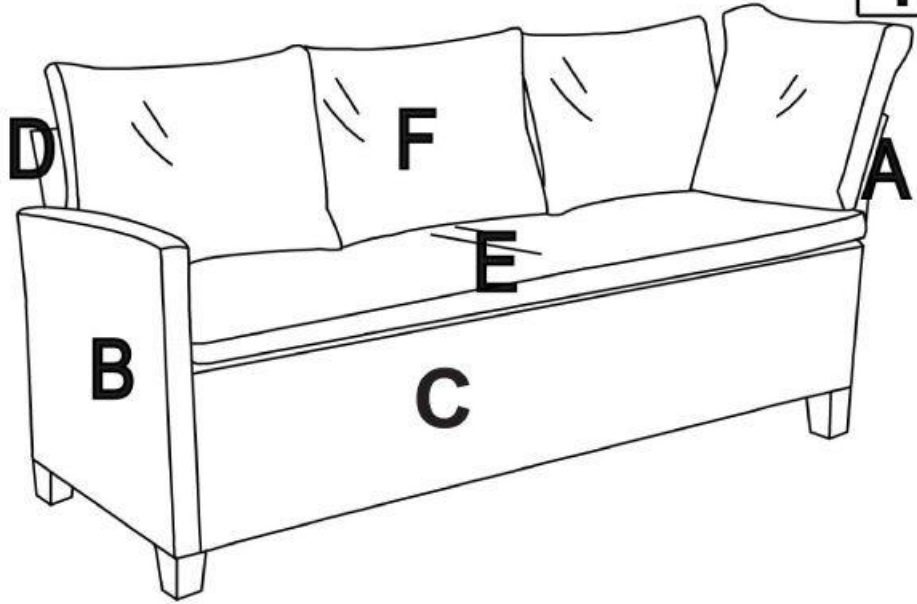

A	X	1
B	X	1
C	X	1
D	X	1
E	X	1
F	X	4