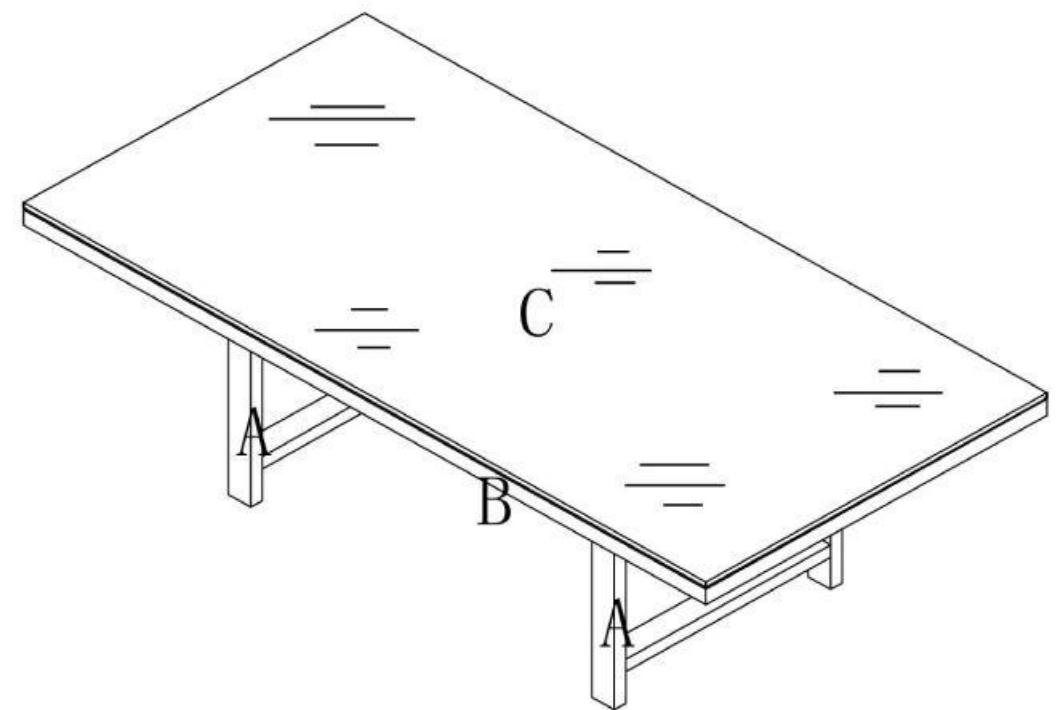

living
bpc
bonprix collection

953380
953404

A	X	2
B	X	1
C	X	1

 Dx6 M6*16MM	 Ex6 M6	 M6	 M6
---	--	--	---

Bitte ziehen Sie die Schrauben während der Montage noch nicht fest. Die Schrauben erst in ihrer Position fixieren und am Ende der Montage alle Schrauben festziehen.

DX6

EX6

1

2

2/3

Max Loading : 40kgs

living
bpc
bonprix collection

953380
953404