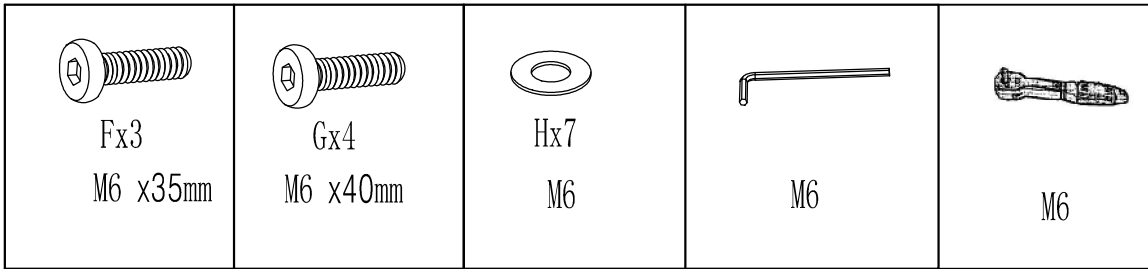

living
bpc
bonprix collection

909648

A	X	1
B	X	1
C	X	1
D	X	1
E	X	2

Bitte ziehen Sie die Schrauben während der Montage noch nicht fest. Die Schrauben erst in ihrer Position fixieren und am Ende der Montage alle Schrauben festziehen.

F X 1	H X 1
-------	-------

1

G X 4	H X 4
-------	-------

2

F X 2 | H X 2

3

4

MAX LOAD:150KGS

3/3

living
bpc
bonprix collection

909648

MAX LOAD:150KGS

living
bpc
bonprix collection

909648

A	X	1
B	X	2
C	X	2
D	X	1

Bitte ziehen Sie die Schrauben während der Montage noch nicht fest. Die Schrauben erst in ihrer Position fixieren und am Ende der Montage alle Schrauben festziehen.