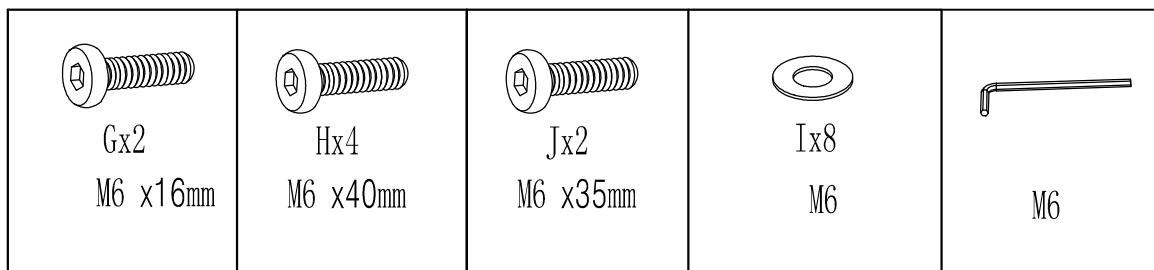

living
bpc
bonprix collection

952770

| | | |
|---|---|---|
| A | X | 1 |
| B | X | 1 |
| C | X | 1 |
| D | X | 1 |
| E | X | 1 |
| F | X | 1 |

Bitte ziehen Sie die Schrauben während der Montage noch nicht fest. Die Schrauben erst in ihrer Position fixieren und am Ende der Montage alle Schrauben festziehen.

| | |
|-------|-------|
| H X 2 | I X 2 |
|-------|-------|

1

| | | | |
|-------|-------|-------|-------|
| G X 1 | H X 1 | J X 1 | I X 3 |
|-------|-------|-------|-------|

2

2/3

G X 1 | H X 1 | J X 1 | I X 3

3

4

MAX LOAD:150KGS

3/3