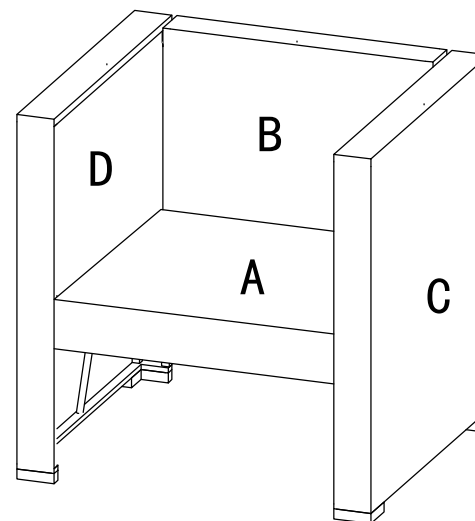

living
bpc
bonprix collection

952770

| | | |
|---|---|---|
| A | X | 1 |
| B | X | 1 |
| C | X | 1 |
| D | X | 1 |
| E | X | 1 |
| F | X | 1 |

Bitte ziehen Sie die Schrauben während der Montage noch nicht fest. Die Schrauben erst in ihrer Position fixieren und am Ende der Montage alle Schrauben festziehen.

| | |
|-------|-------|
| H X 2 | I X 2 |
|-------|-------|

1

| | | | |
|-------|-------|-------|-------|
| G X 1 | H X 1 | J X 1 | I X 3 |
|-------|-------|-------|-------|

2

2/3

G X 1 | H X 1 | J X 1 | I X 3

3

4

MAX LOAD:150KGS

3/3