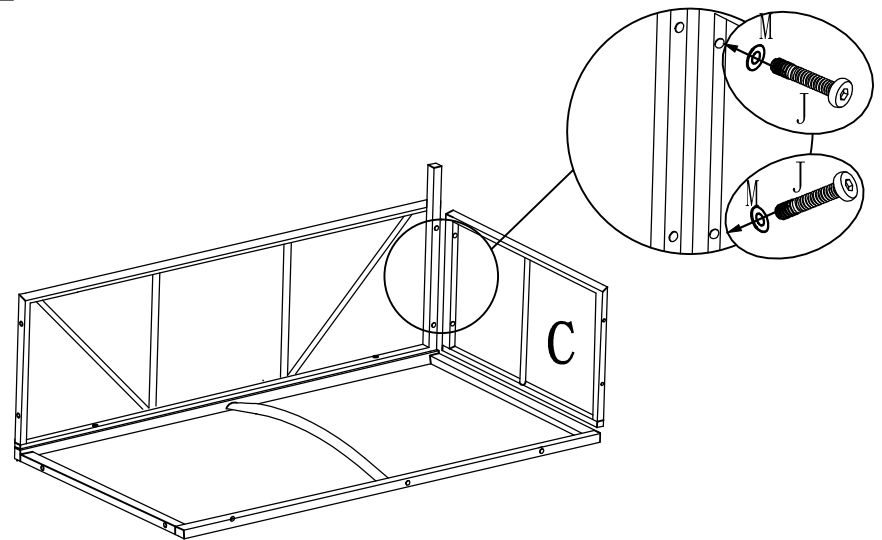

I x 2 M6 x 30mm	J x 6 M6 x 35mm	K x 5 M6 x 45mm	L x 1 M6 x 16mm	M x 14 M6	M6

Bitte ziehen Sie die Schrauben während der Montage noch nicht fest. Die Schrauben erst in ihrer Position fixieren und am Ende der Montage alle Schrauben festziehen.

I X 2 | M X 2

1

J X 2 | M X 2

2