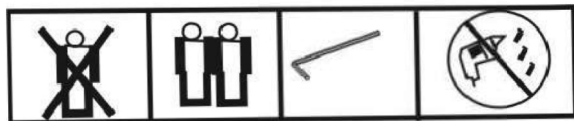

living
bpc
bonprix collection

950866

Y*1

O*4

Y*1

O*4

MAX LOAD: 20KGS

1/1