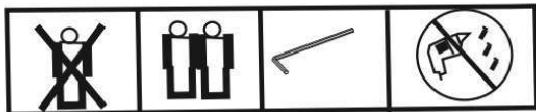

living  
**bpc**  
 bonprix collection

950866

A*1
B*1
C*1
D*1
E*1
F*1
G*3
H*3
I*2

 E*1	 D*1	 C*1	 A*1	 B*1	 F*1	 G*3	 H*3	 I*2
 O*6 M6	 Q* 30	 R*2 M6*25mm	 S*28 M6*40mm	 U*10	 V*10 M6	 X*1	 Y*1	 Z *1

Bitte ziehen Sie die Schrauben wa"rend der Montage noch nicht fest. Die Schrauben erst in ihrer Position fixieren und am Ende der Montage alle Schrauben festziehen.