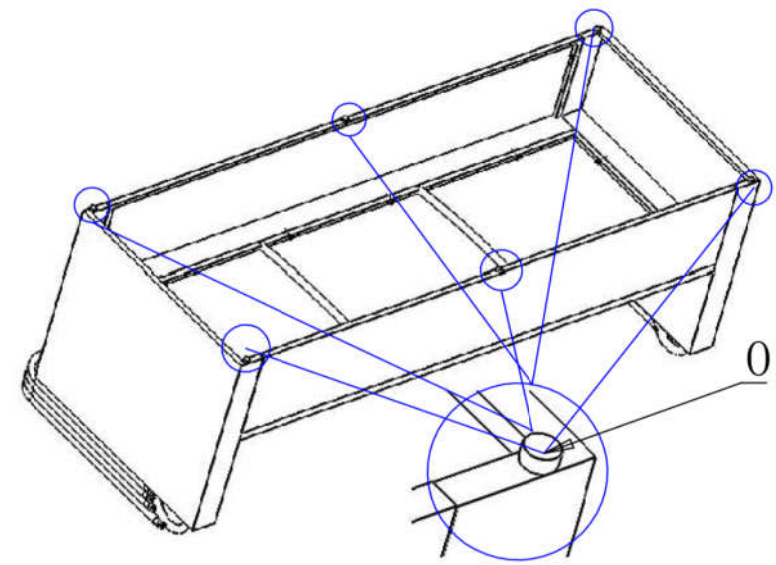

living  
**bpc**  
 bonprix collection

950866

A*1
B*1
C*1
D*1
E*1
F*1
G*3
H*3
I*2

 E*1	 D*1	 C*1	 A*1	 B*1	 F*1	 G*3	 H*3	 I*2
 O*6 M6	 Q* 30	 R*2 M6*25mm	 S*28 M6*40mm	 U*10	 V*10 M6	 X*1	 Y*1	 Z *1

Bitte ziehen Sie die Schrauben wa"rend der Montage noch nicht fest. Die Schrauben erst in ihrer Position fixieren und am Ende der Montage alle Schrauben festziehen.

Q*10	R*2	V*10	S*8	W*10	Z*10
------	-----	------	-----	------	------

3

G*1	H*3	I*2	O*6
-----	-----	-----	-----

4

MAX LOAD:300KGS

living  
**bpc**  
bonprix collection

950866

J*
K*
L*
M*