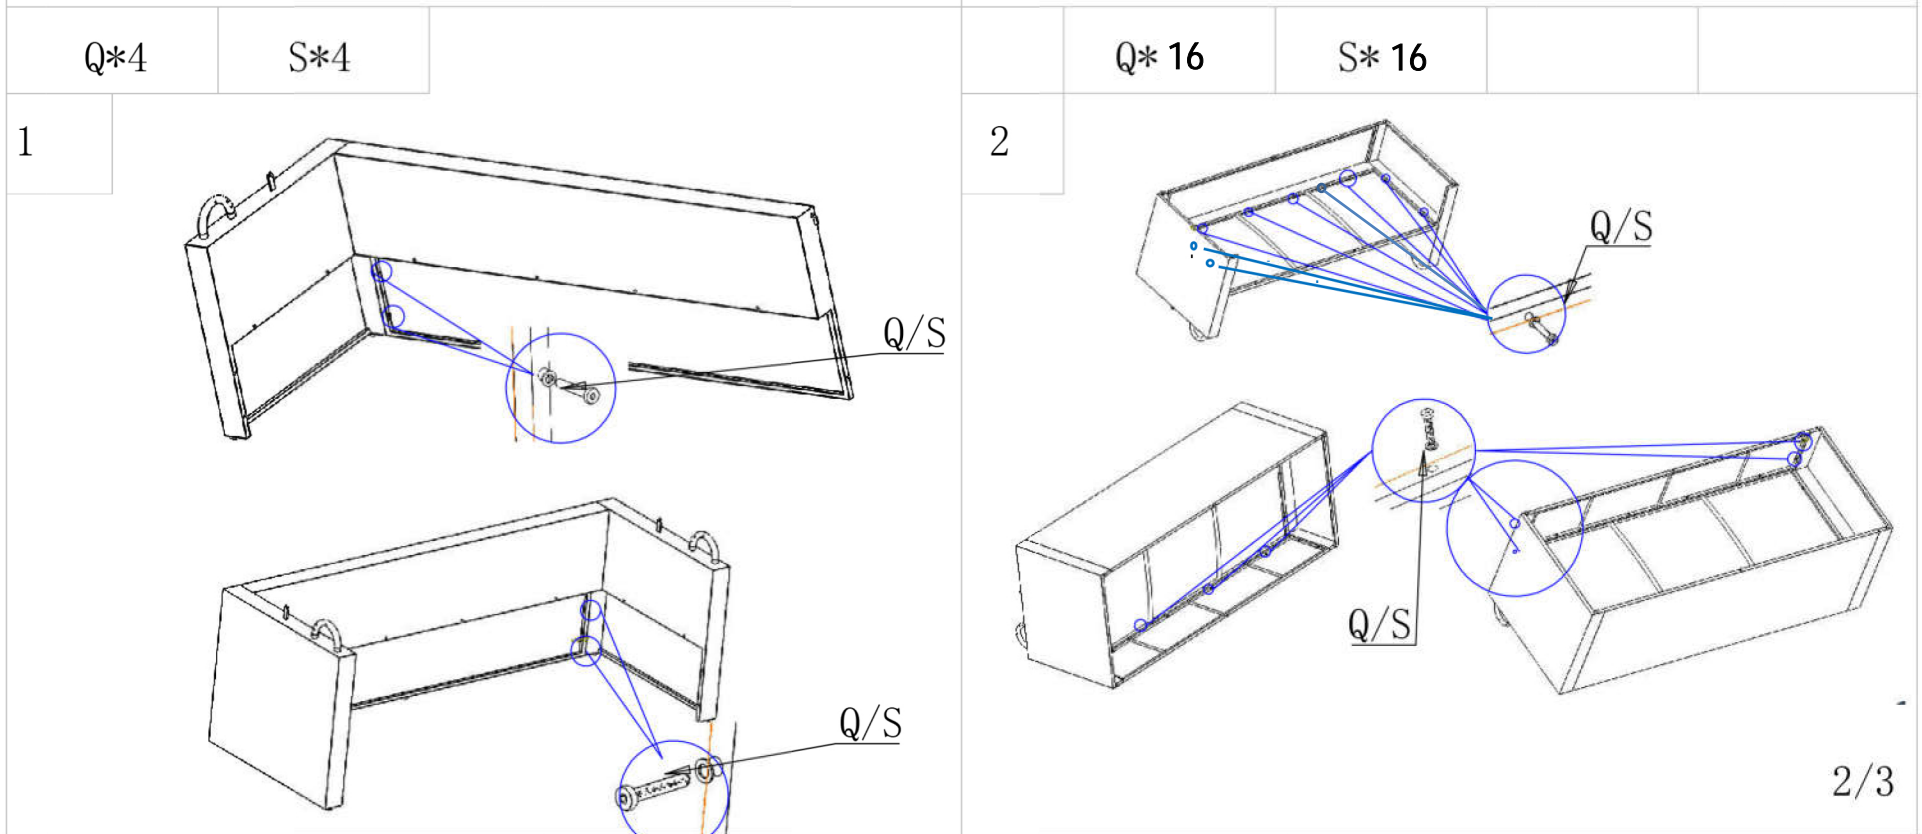

living  
**bpc**  
 bonprix collection

950866

A*1
B*1
C*1
D*1
E*1
F*1
G*3
H*3
I*2

 E*1	 D*1	 C*1	 A*1	 B*1	 F*1	 G*3	 H*3	 I*2
 O*6 M6	 Q* 30	 R*2 M6*25mm	 S*28 M6*40mm	 U*10	 V*10 M6	 X*1	 Y*1	 Z *1

Bitte ziehen Sie die Schrauben wa"rend der Montage noch nicht fest. Die Schrauben erst in ihrer Position fixieren und am Ende der Montage alle Schrauben festziehen.

Q*10	R*2	V*10	S*8	W*10	Z*10
------	-----	------	-----	------	------

3

G*1	H*3	I*2	O*6
-----	-----	-----	-----

4

MAX LOAD:300KGS

living  
**bpc**  
bonprix collection

950866

J*
K*
L*
M*