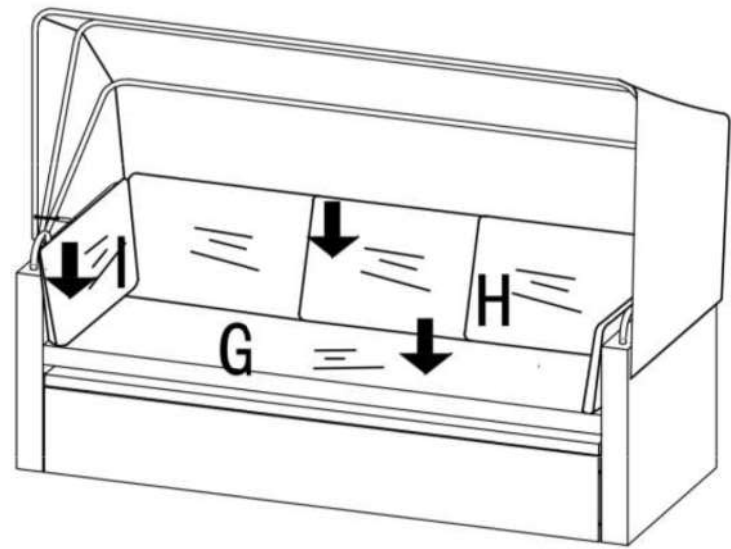

living  
**bpc**  
 bonprix collection

950866

A*1
B*1
C*1
D*1
E*1
F*1
G*3
H*3
I*2

 E*1	 D*1	 C*1	 A*1	 B*1	 F*1	 G*3	 H*3	 I*2
 O*6 M6	 Q* 30	 R*2 M6*25mm	 S*28 M6*40mm	 U*10	 V*10 M6	 X*1	 Y*1	 Z *1

Bitte ziehen Sie die Schrauben wa"rend der Montage noch nicht fest. Die Schrauben erst in ihrer Position fixieren und am Ende der Montage alle Schrauben festziehen.

Q*10	R*2	V*10	S*8	W*10	Z*10
------	-----	------	-----	------	------

3

G*1	H*3	I*2	O*6
-----	-----	-----	-----

4

MAX LOAD:300KGS

living  
**bpc**  
bonprix collection

950866

J*
K*
L*
M*