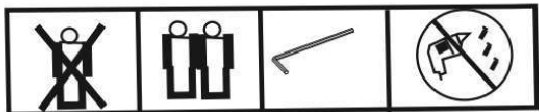

living
bpc
bonprix collection

950866

Z*1

L*1