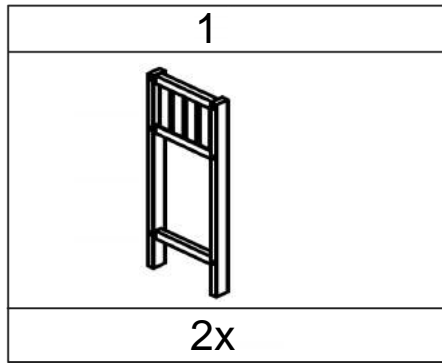

0  
10  
20  
30  
40  
50  
60  
70  
80  
90  
100  
110  
120  
130  
140  
150  
160  
170  
180  
190  
200

949591

living  
**bpc**  
bonprix collection

15 min.

Max load capacity  
75 kg

A

Bolt M8\*45

2x