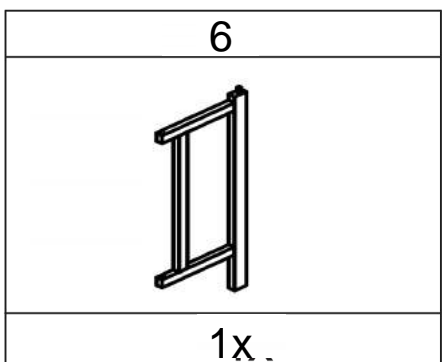

0  
10  
20  
30  
40  
50  
60  
70  
80  
90  
100  
110  
120  
130  
140  
150  
160  
170  
180  
190  
200

949591

living  
**bpc**  
bonprix collection

15 min.

Max load capacity  
75 kg

A

Bolt M8\*45

2x