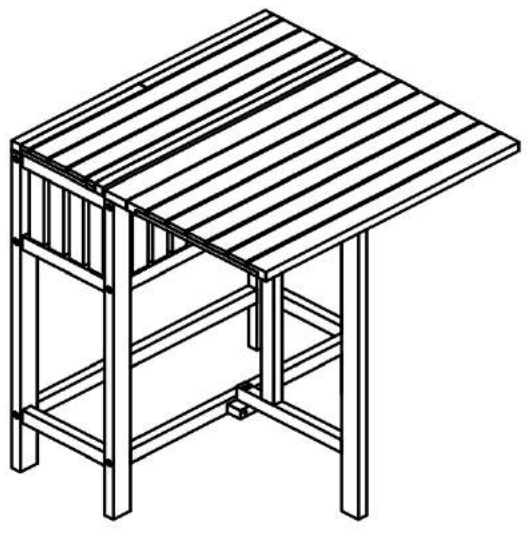

0  
10  
20  
30  
40  
50  
60  
70  
80  
90  
100  
110  
120  
130  
140  
150  
160  
170  
180  
190  
200

949591

living  
**bpc**  
bonprix collection

15 min.

Max load capacity  
75 kg

A

Bolt M8\*45

2x