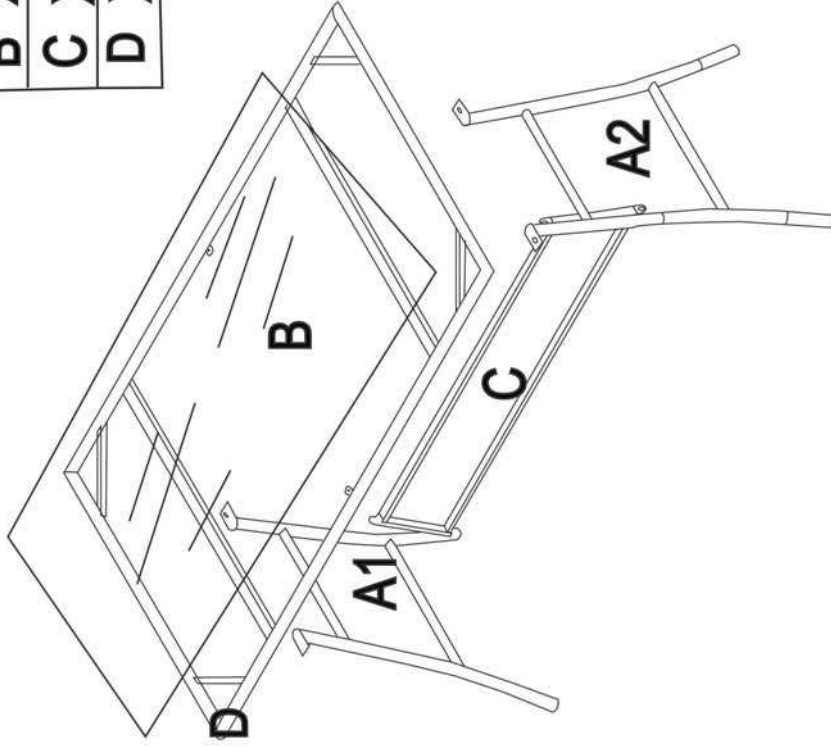

living
b. p. c.
bonprix collection

948522

Max. Load: 110kgs

living
b. p. c.
bonprix collection

948522

- A1 X 1
- A2 X 1
- B X 1
- C X 1
- D X 1

 a1x8 M6*30MM	 bx8	 cx8	 M6		
--	---	---	--	--	--

Bitte ziehen Sie die Schrauben während der Montage noch nicht fest. Die Schrauben erst in ihrer Position fixieren und am Ende der Montage alle Schrauben festziehen.

a1X4 bX4 cX4

1

a1X4 bX4 cX4

2

3