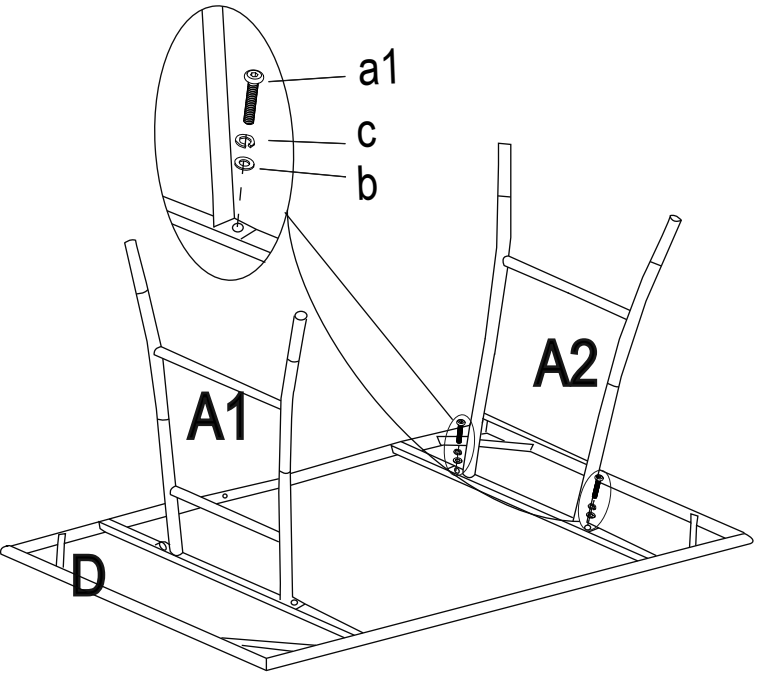

living
b. p. c.
bonprix collection

948522

Max. Load: 110kgs

living
b. p. c.
bonprix collection

948522

- A1 X 1
- A2 X 1
- B X 1
- C X 1
- D X 1

 a1x8 M6*30MM	 bx8	 cx8	 M6		
--	---	---	--	--	--

Bitte ziehen Sie die Schrauben während der Montage noch nicht fest. Die Schrauben erst in ihrer Position fixieren und am Ende der Montage alle Schrauben festziehen.

a1X4 bX4 cX4

1

a1X4 bX4 cX4

2

3