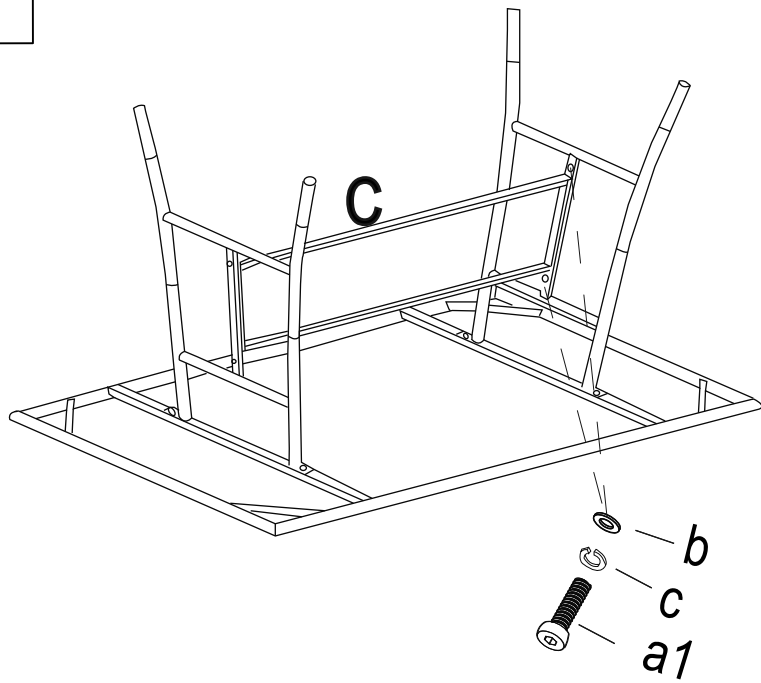

living
b. p. c.
bonprix collection

948522

Max. Load: 110kgs

living
b. p. c.
bonprix collection

948522

- A1 X 1
- A2 X 1
- B X 1
- C X 1
- D X 1

 a1x8 M6*30MM	 bx8	 cx8	 M6		
--	---	---	--	--	--

Bitte ziehen Sie die Schrauben während der Montage noch nicht fest. Die Schrauben erst in ihrer Position fixieren und am Ende der Montage alle Schrauben festziehen.

a1X4 bX4 cX4

1

a1X4 bX4 cX4

2

3