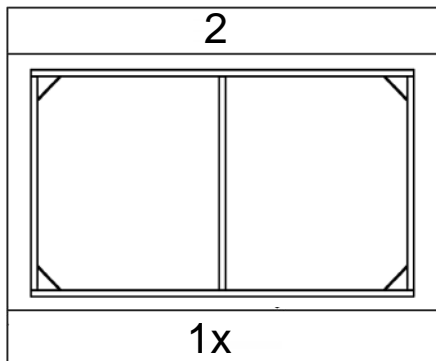

0
10
20
30
40
50
60
70
80
90
100
110
120
130
140
150
160
170
180
190
200

948022

living
bpc
bonprix collection

25 min.

Max load capacity
160 kg per seat

10

1x

11