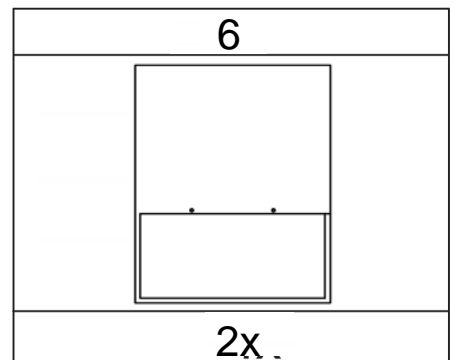

0
10
20
30
40
50
60
70
80
90
100
110
120
130
140
150
160
170
180
190
200

948022

living
bpc
bonprix collection

25 min.

Max load capacity
160 kg per seat

10

1x

11