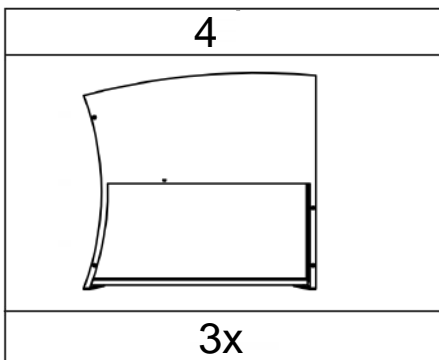

0
10
20
30
40
50
60
70
80
90
100
110
120
130
140
150
160
170
180
190
200

948022

living
bpc
bonprix collection

25 min.

Max load capacity
160 kg per seat

10

1x

11