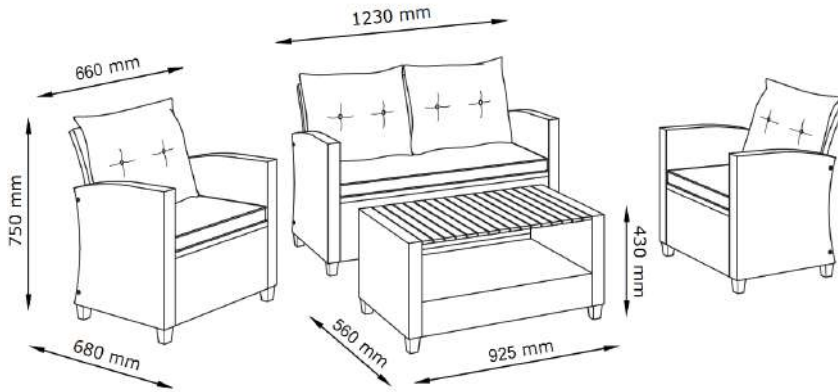

0
10
20
30
40
50
60
70
80
90
100
110
120
130
140
150
160
170
180
190
200

948022

living
bpc
bonprix collection

25 min.

Max load capacity
160 kg per seat

10

1x

11