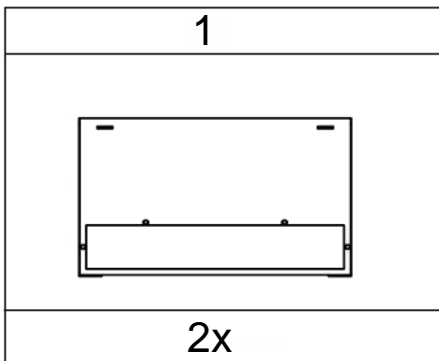

0
10
20
30
40
50
60
70
80
90
100
110
120
130
140
150
160
170
180
190
200

948022

living
bpc
bonprix collection

25 min.

Max load capacity
160 kg per seat

10

1x

11

1x

12

2x

A

Bolt M6*15 mm

4x

B

Bolt M6*40 mm