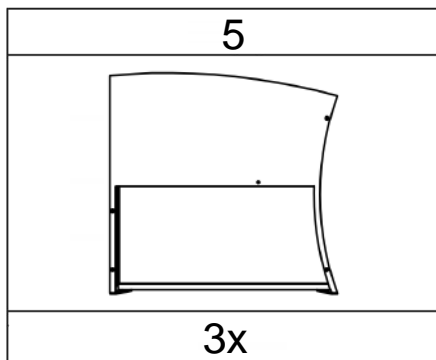

0
10
20
30
40
50
60
70
80
90
100
110
120
130
140
150
160
170
180
190
200

948022

living
bpc
bonprix collection

25 min.

Max load capacity
160 kg per seat

10

1x

11