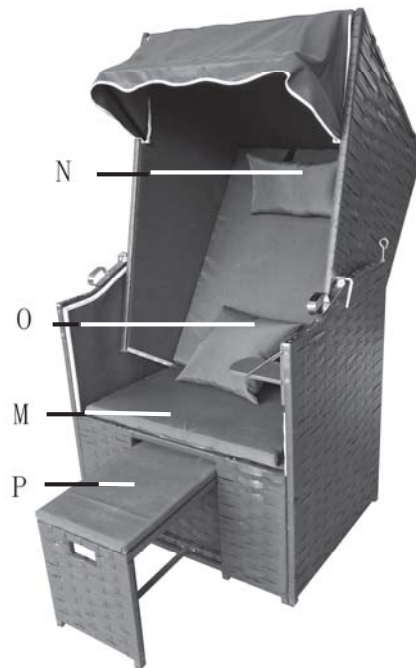

living
b.p.c.
bonprix collection

Artikel Nr. 945218

A		1pc	B		1pc
C1		1pc	C2		1pc
D1		1pc	D2		1pc
E		1pc	F		1pc
G		1pc	H		1pc
I		1pc	J		1pc
K		2pc	L		1pc
M		1pc	N		1pc
O		1pc	P		1pc

a	 6x35 mm	16pc	b		2pc
c		2pc	d		2pc
e		2pc	f	 5x45 mm	2pc
g	 6x40 mm	2pc	h	 6x16 mm	4pc
i	 4.2x19 mm	4pc	j		2pc
tool		1pc			

Schritt 4	
NR.	Menge
a	2

Schritt 5	
NR.	Menge
a	2

6/8

Schritt 14

NR.	Menge
h	4

Schritt 15

NR.	Menge
N	
O	
M	
P	

Max Load:150 kgs