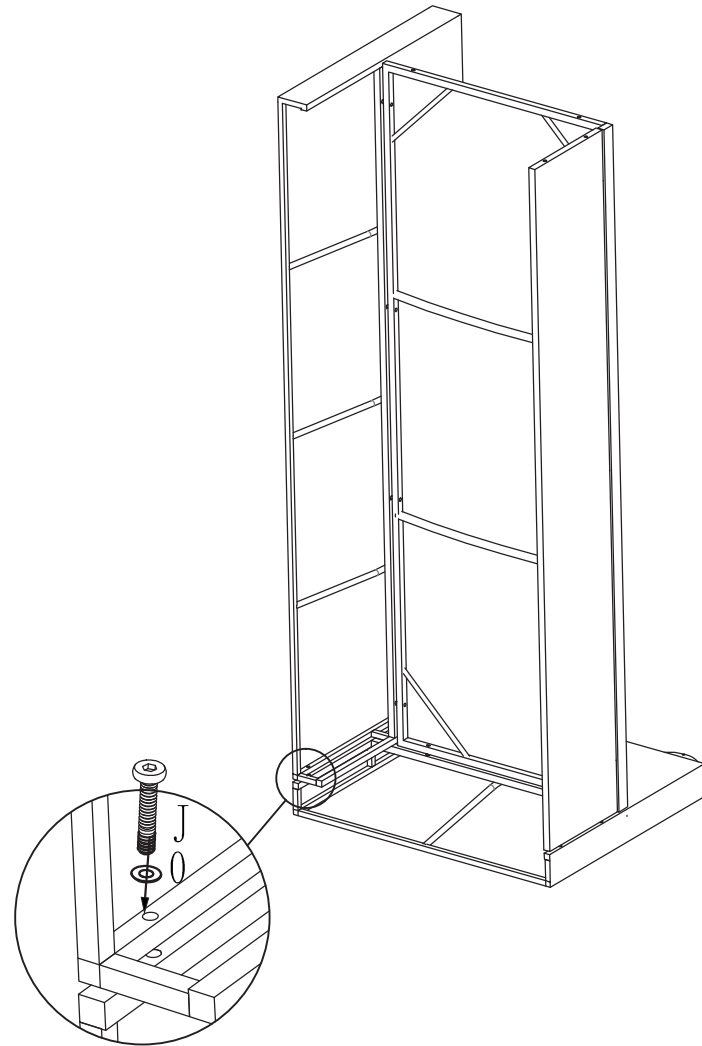

J X 2 | K X 2 | O X 4

3

J X 1 | O X 1

4