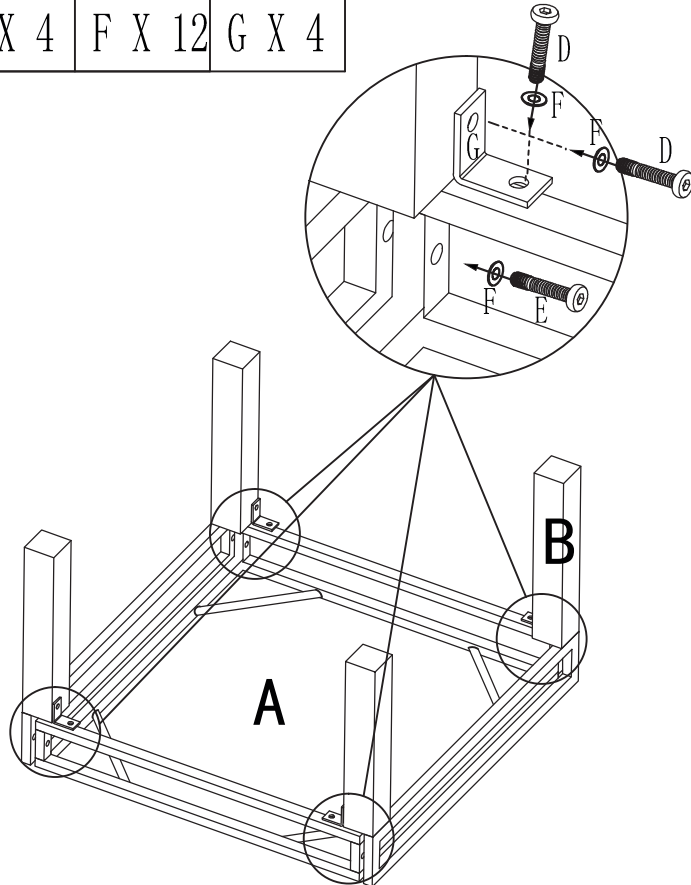

Dx8	Ex4	Fx12	Gx4	M6
M6 x16mm	M6 x35mm	M6		

Bitte ziehen Sie die Schrauben während der Montage noch nicht fest. Die Schrauben erst in ihrer Position fixieren und am Ende der Montage alle Schrauben festziehen.

D X 8   E X 4   F X 12   G X 4

1