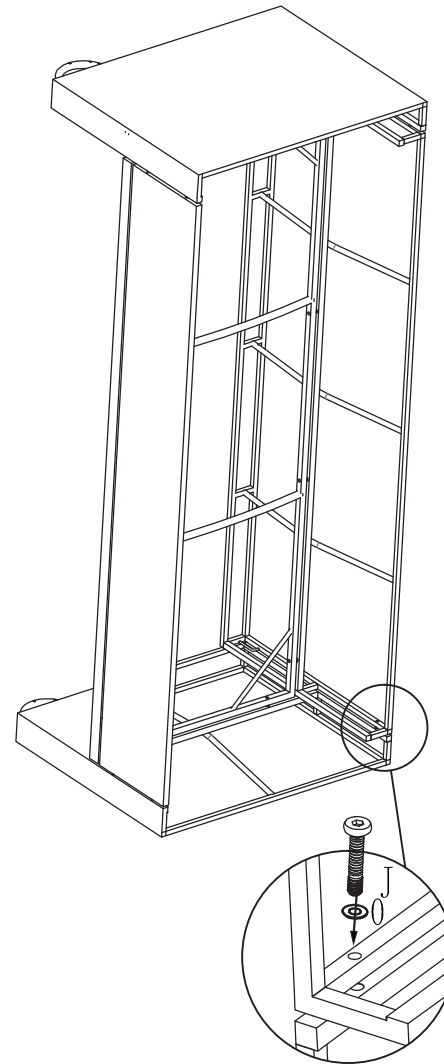

J X 2 | K X 2 | O X 4

5

J X 1 | O X 1

6