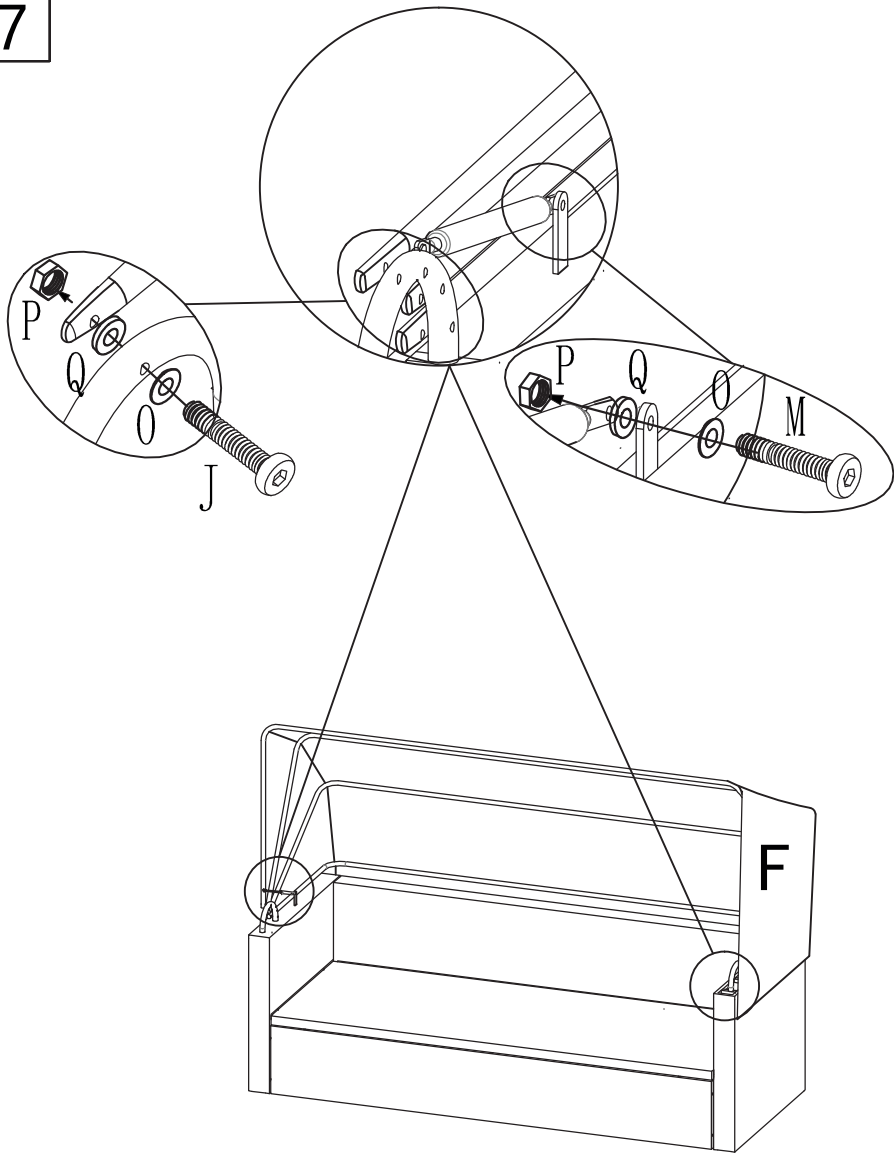

J X 8 M X 2 O X 10 P X 10 Q X 10

7

8