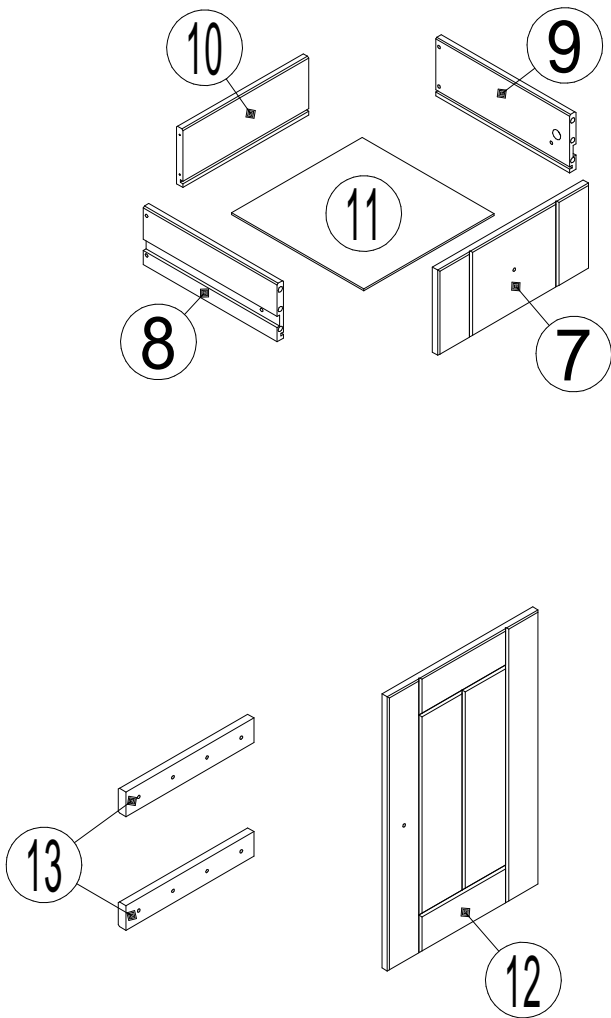

VARIANT 1

VARIANT 2

- | | | | |
|-----------|------------------------------------|-----------|--------------------------------|
| D | Montageanleitung | GB | Assembly instructions |
| FR | Notice de montage | IT | Istruzioni di montaggio |
| NL | Handleiding voor de montage | PL | Instrukcja montażu |
| CZ | Montážní návod | SK | Návod na montáž |
| HU | Szerelési útmutató | RO | Instrukțiuni de montaj |
| TR | Montaj talimatı | RU | Инструкция по монтажу |

Service · Dienstverlening · Serwis · Servis · Сервисная служба

Name · Naam · Nazwa · Isim · Название
Nr. · No. · Номер
Typ · Type · Tip · Тип

N	Size/MaB (mm)	Qty	✓	N	Size/MaB (mm)	Qty	✓
1	350x300x18	1		9	250x94x12	1	
2	342x296x14	1		10	251x94x12	1	
3	648x282x14	1		11	247x260x3.2	1	
4	648x282x14	1		12	444x282x14	1	
5	286x60x18	1		13	240x40x14	2	
6	286x261x14	1		14	60x40x40	4	
7	282x138x14	1		15	666x304x3.2	1	
8	250x94x12	1					