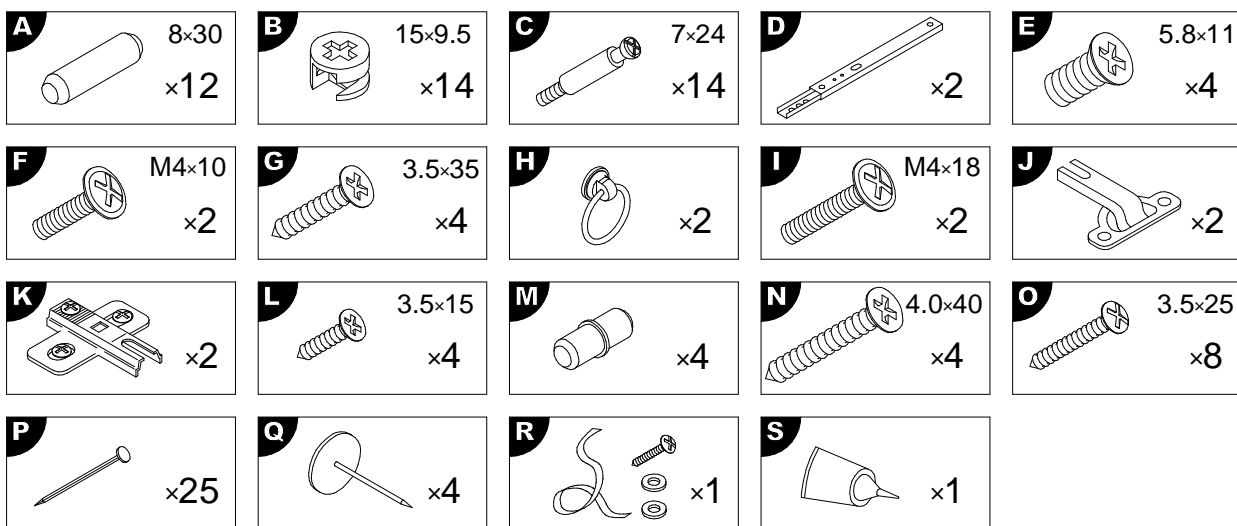

Service · Dienstverlening · Serwis · Servis · Сервисная служба

Name · Naam · Nazwa · Isim · Название
Nr. · No. · Номер
Typ · Type · Tip · Тип

N	Size/MaB (mm)	Qty	✓	N	Size/MaB (mm)	Qty	✓
1	350x300x18	1		9	250x94x12	1	
2	342x296x14	1		10	251x94x12	1	
3	648x282x14	1		11	247x260x3.2	1	
4	648x282x14	1		12	444x282x14	1	
5	286x60x18	1		13	240x40x14	2	
6	286x261x14	1		14	60x40x40	4	
7	282x138x14	1		15	666x304x3.2	1	
8	250x94x12	1