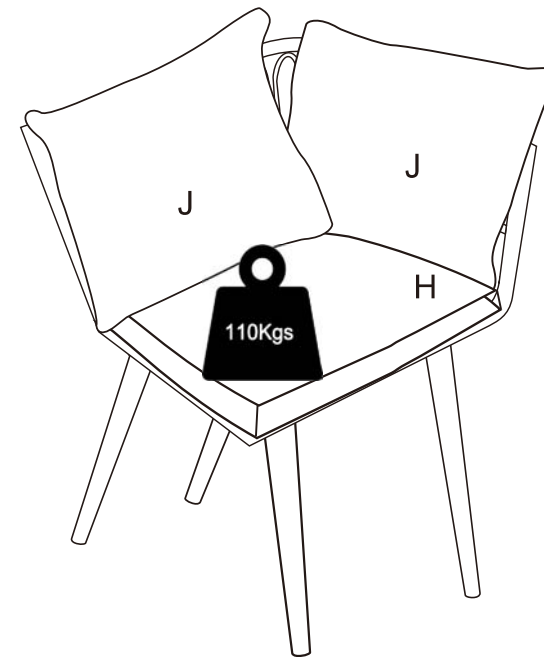

living
bpc
bonprix collection

937130

B	X	1
C	X	4
J	X	2
H	X	1

BX1

CX4

JX2

HX1

M 6X15

LX16(+2)

NX16(+2)

VX5

MX1

SX1

Bitte ziehen Sie die Schrauben während der Montage noch nicht fest. Die Schrauben erst in ihrer Position fixieren und am Ende der Montage alle Schrauben festziehen.

LX16

NX16

1

2

living
bpc
bonprix collection

937130

A	X	1
C	X	4
G	X	1
J	X	2

							
AX1	CX4	JX2	GX1	LX16 (+2)	NX16 (+2)	MX1	SX1

Bitte ziehen Sie die Schrauben während der Montage noch nicht fest. Die Schrauben erst in ihrer Position fixieren und am Ende der Montage alle Schrauben festziehen.