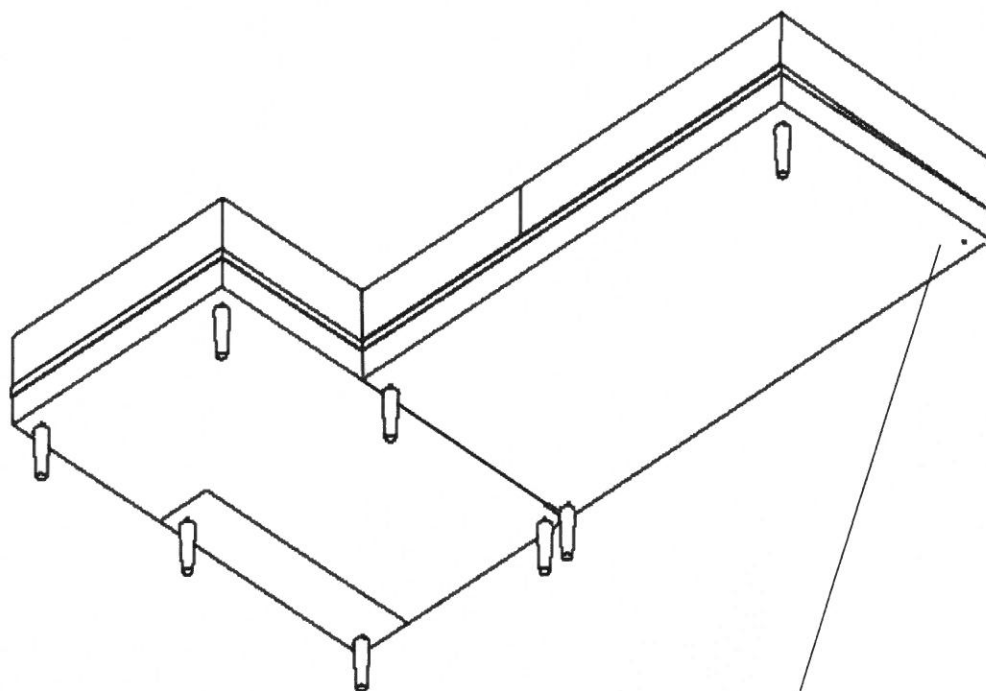

D Montageanleitung	GB Assembly Instructions	CZ Montážní návod	SK Návod na montáž
FR Notice de montage	IT Istruzioni di montaggio	HU Szerelési útmutató	RO Instrucțiuni de montaj
NL Handleiding voor de montage	PL Instrukcja montażu	TR Montaj talimatı	RU Инструкция по монтажу

TOMMY CORNER