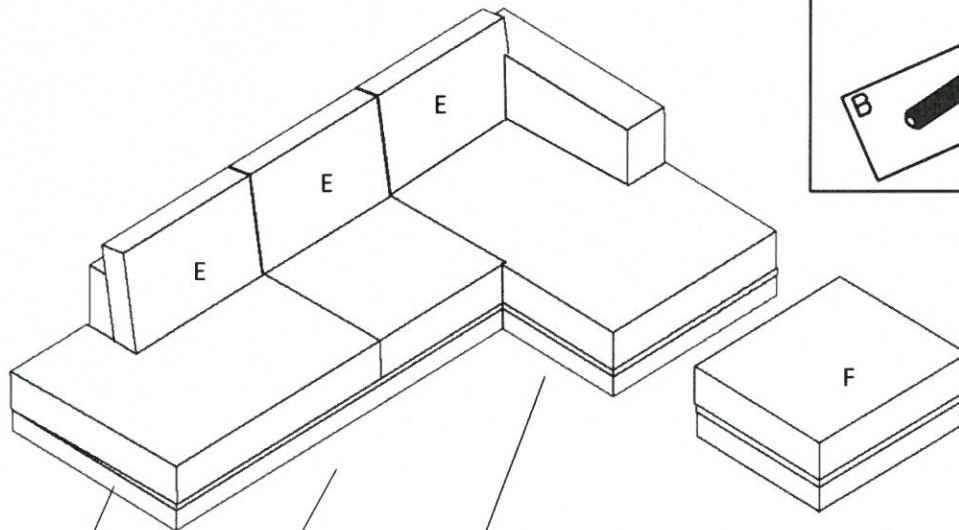

TOMMY CORNER

GR 1 82x163x96 Ax13, Ex2, Dx13, Cx1	GR 2 92x193x102 Bx1, E	GR 3 33x78x67 F
---	-------------------------------------	------------------------------

A	D	E	F
13x	13x	3x	

- | | | | |
|---------------------------------------|-----------------------------------|------------------------------|----------------------------------|
| D Montageanleitung | GB Assembly Instructions | CZ Montážní návod | SK Návod na montáž |
| FR Notice de montage | IT Istruzioni di montaggio | HU Szerelési útmutató | RO Instrucțiuni de montaj |
| NL Handleiding voor de montage | PL Instrukcja montażu | TR Montaj talimatı | RU Инструкция по монтажу |

TOMMY CORNER

**Service • Assistenza • Dienstverlening • Serwis
Servis • Szerviz • Сервисная служба**

Name • Naam • Nazwa • Isim • Название

TOMMY

Nr. • No. • Номер

Тур • Туре • Тір • Тип

CORNER

C

A+C

B

GR 1
82x163x96
Ax13, Cx13, E
Bx1

GR 2
92x193x102
Cx1, Ex2

GR 3
33x78x67
F