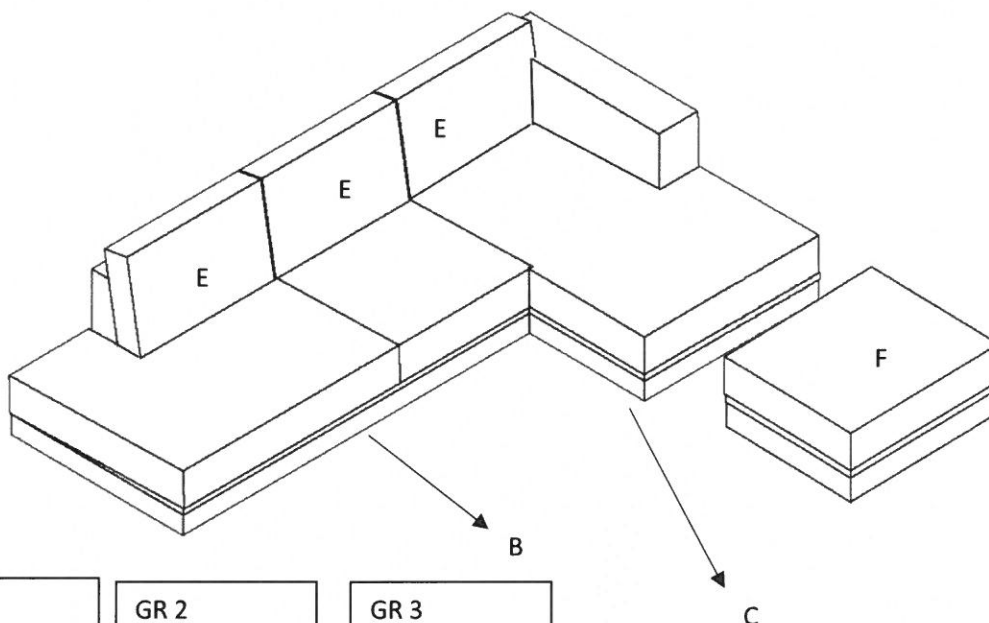

TOMMY CORNER

GR 1 82x163x96 Ax13, Ex2, Dx13, Cx1	GR 2 92x193x102 Bx1, E	GR 3 33x78x67 F
---	-------------------------------------	------------------------------

A	D	E	F
13x	13x	3x	

- | | | | |
|---------------------------------------|-----------------------------------|------------------------------|----------------------------------|
| D Montageanleitung | GB Assembly Instructions | CZ Montážní návod | SK Návod na montáž |
| FR Notice de montage | IT Istruzioni di montaggio | HU Szerelési útmutató | RO Instrucțiuni de montaj |
| NL Handleiding voor de montage | PL Instrukcja montażu | TR Montaj talimatı | RU Инструкция по монтажу |

A+C

B

GR 1
82x163x96
Ax13, Cx13, E
Bx1

GR 2
92x193x102
Cx1, Ex2

GR 3
33x78x67
F