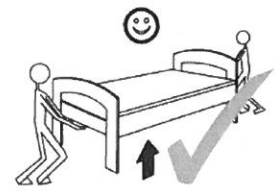

D Montageanleitung

GB Assembly Instructions

CZ Montážní návod

SK Návod na montáž

FR Notice de montage

IT Istruzioni di montaggio

HU Szerelési útmutató

RO Instrucțiuni de montaj

NL Handleiding voor de montage

PL Instrukcja montażu

TR Montaj talimatı

RU Инструкция по монтажу

TOMMY CORNER

GR 1 82x163x96 Ax13, Ex2, Dx13, Cx1	GR 2 92x193x102 Bx1, E	GR 3 33x78x67 F

 A	 13x	 D	 13x	 E	 3x	 F