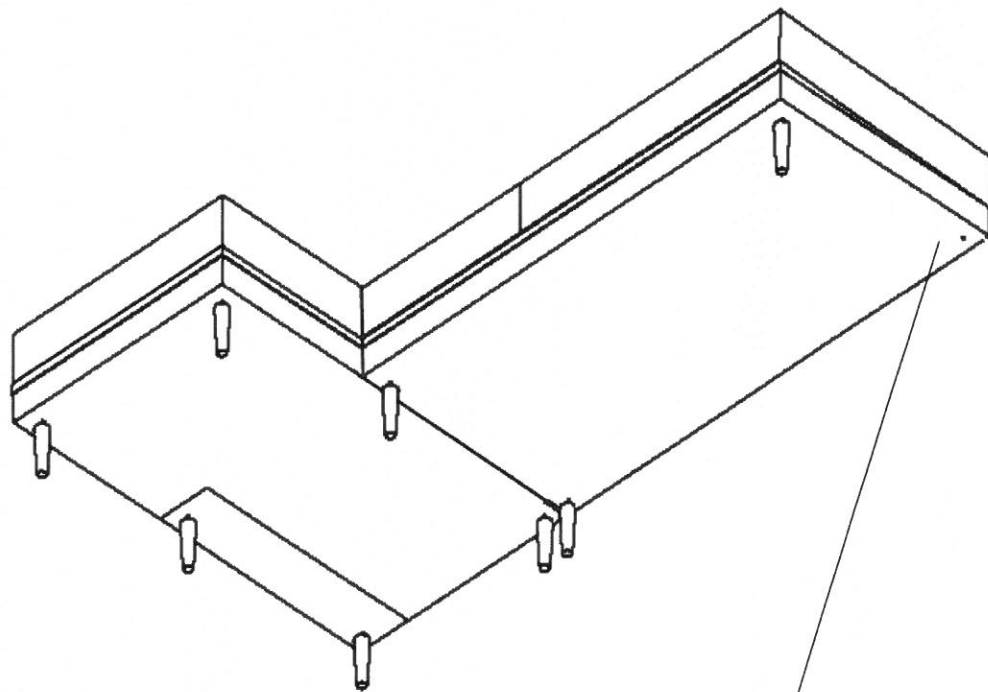

NL Handleiding voor de montage

PL Instrukcja montażu

TR Montaj talimatı

RU Инструкция по монтажу

TOMMY CORNER

GR 1 82x163x96 Ax13, Ex2, Dx13, Cx1	GR 2 92x193x102 Bx1, E	GR 3 33x78x67 F
-----------------------------------------------------	-------------------------------------	------------------------------

TOMMY CORNER

**Service • Assistenza • Dienstverlening • Serwis
Servis • Szerviz • Сервисная служба**

Name • Naam • Nazwa • İsim • Название

TOMMY

Nr. • No. • Номер

Typ • Type • Тип • Тип

CORNER

GR 1 82x163x96 Ax13, Cx13, E Bx1	GR 2 92x193x102 Cx1, Ex2	GR 3 33x78x67 F
-------------------------------------------	--------------------------------	-----------------------