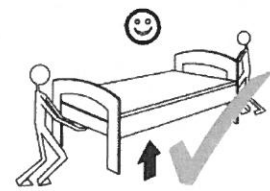

D Montageanleitung	GB Assembly Instructions	CZ Montážní návod	SK Návod na montáž
FR Notice de montage	IT Istruzioni di montaggio	HU Szerelési útmutató	RO Instrucțiuni de montaj
NL Handleiding voor de montage	PL Instrukcja montażu	TR Montaj talimatı	RU Инструкция по монтажу

TOMMY CORNER