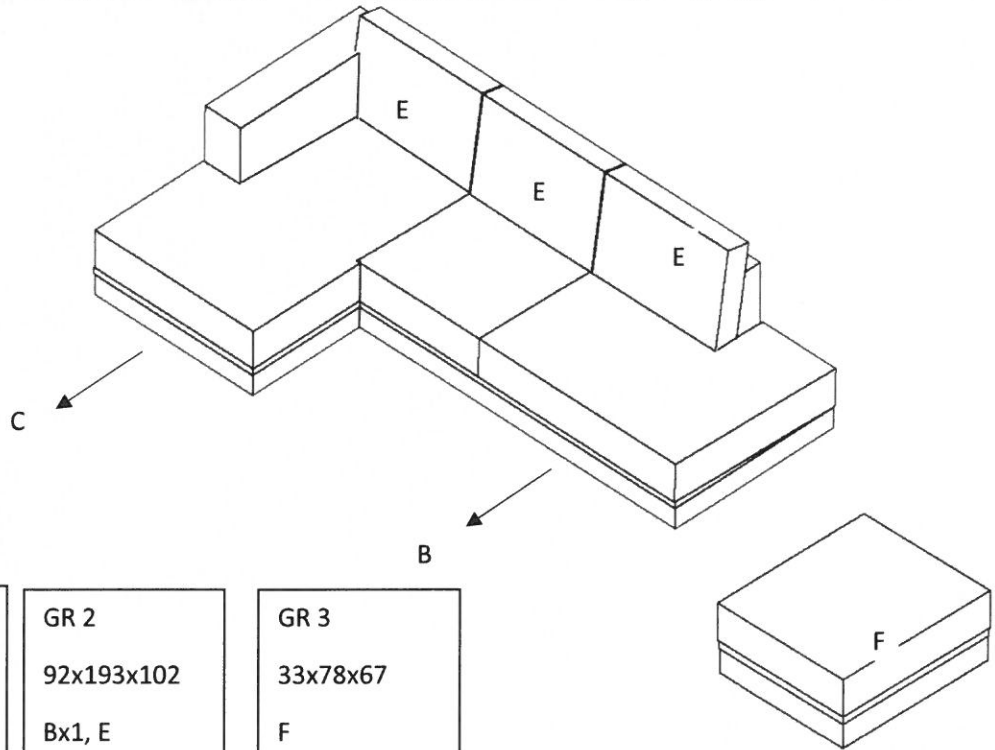

NL Handleiding voor de montage

PL Instrukcja montażu

TR Montaj talimatı

RU Инструкция по монтажу

TOMMY CORNER

GR 1 82x163x96 Ax13, Ex2, Dx13, Cx1	GR 2 92x193x102 Bx1, E	GR 3 33x78x67 F
-----------------------------------------------------	-------------------------------------	------------------------------

TOMMY CORNER

**Service • Assistenza • Dienstverlening • Serwis
Servis • Szerviz • Сервисная служба**

Name • Naam • Nazwa • İsim • Название

TOMMY

Nr. • No. • Номер

Typ • Type • Тип • Тип

CORNER

GR 1 82x163x96 Ax13, Cx13, E Bx1	GR 2 92x193x102 Cx1, Ex2	GR 3 33x78x67 F
-------------------------------------------	--------------------------------	-----------------------