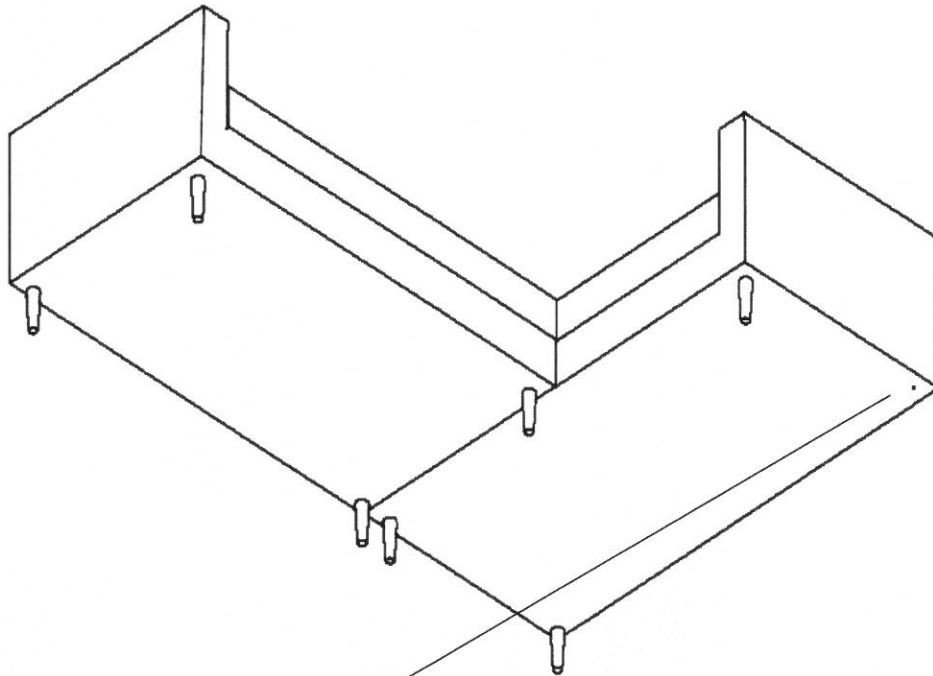

D Montageanleitung

GB Assembly Instructions

CZ Montážní návod

SK Návod na montáž

FR Notice de montage

IT Istruzioni di montaggio

HU Szerelési útmutató

RO Instrucțiuni de montaj

NL Handleiding voor de montage

PL Instrukcja montażu

TR Montaj talimatı

RU Инструкция по монтажу

MARIE CORNER

D

A

0-6