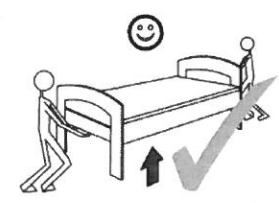

# MARIE CORNER

GR 1  
64x180x98  
Ax8, Dx8, I, J,  
H, Gx1, F

GR 2  
64x197x98  
E, J, Gx2

															
A	8x	D	8x	E	1x	F	1x	G	3x	H	1x	I	1x	J	2x

**D** Montageanleitung

**GB** Assembly Instructions

**CZ** Montážní návod