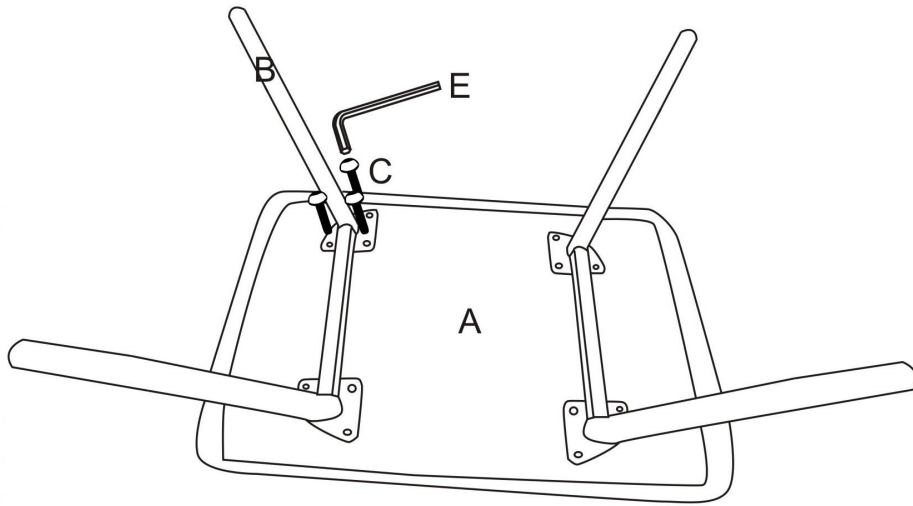

living
bpc
bonprix collection

Artikel Nr. 929882

15-m

cx12PCS

Ex1 PC

Ax1

Bx2

A

B

Schritt 1	
NR.	Menge
C	12

Schritt 2	
NR.	Menge

MAX LOADING:120KGS