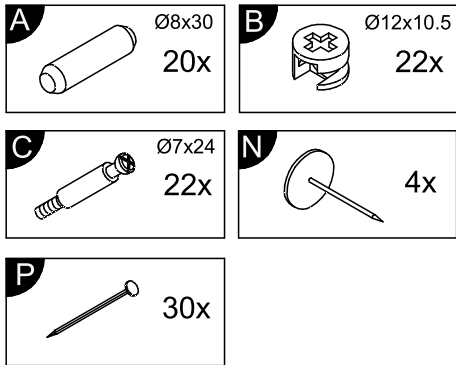

- |           |                             |           |                         |
|-----------|-----------------------------|-----------|-------------------------|
| <b>D</b>  | Montageanleitung            | <b>GB</b> | Assembly instructions   |
| <b>FR</b> | Notice de montage           | <b>IT</b> | Istruzioni di montaggio |
| <b>NL</b> | Handleiding voor de montage | <b>PL</b> | Instrukcja montażu      |
| <b>CZ</b> | Montážní návod              | <b>SK</b> | Návod na montáž         |
| <b>HU</b> | Szerelési útmutató          | <b>RO</b> | Instrucțiuni de montaj  |
| <b>TR</b> | Montaj talimatı             | <b>RU</b> | Инструкция по монтажу   |

0  
10  
20  
30  
40  
50  
60  
70  
80  
90  
100  
110  
120  
130  
140  
150  
160  
170  
180  
190  
200

Nr	Size/MaB (mm)	Qty	✓
1	485 x 30 x 30	2	
2	485 x 290 x 14	2	
3	1050 x 350 x 14	1	
4	930 x 298 x 14	1	
5	345 x 298 x 14	2	
6	930 x 50 x 14	1	
7	948 x 368 x 4	1	