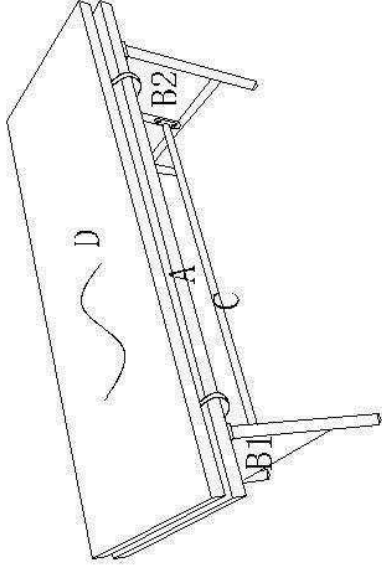

924257

living  
b p c  
bonprix collection

a*6	b*4	c*10		4MM
 M6*15MM	 M6*30MM	 M6		

Bitte ziehen Sie die Schrauben Während der Montage noch nicht fest. Die Schrauben erst in ihrer Position fixieren und am Ende der Montage alle Schrauben festziehen.

a\*2 b\*4 c\*6

1

A \*1  
B1\*1  
B2\*1  
C \*1  
D \*1

a\*1 c\*1

2

D\*1  
3

**Max Load: 220kgs**

living  
b. p. c  
bonprix collection

924257

Max. Load: 110kgs

living  
b p c  
bonprix collection

924257

A *1
B *4
C *1

a\*16  
M6\*15MM

b\*16  
M6

4MM