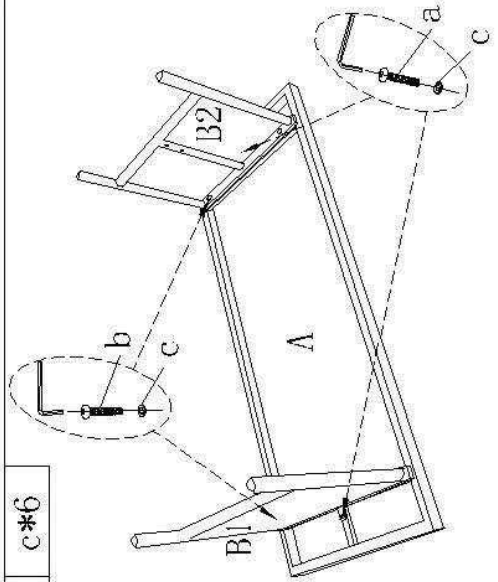

924257

living  
b p c  
bonprix collection

a*6	b*4	c*10		4MM
 M6*15MM	 M6*30MM	 M6		

Bitte ziehen Sie die Schrauben Während der Montage noch nicht fest. Die Schrauben erst in ihrer Position fixieren und am Ende der Montage alle Schrauben festziehen.

a\*2 b\*4 c\*6

1

A \*1  
B1\*1  
B2\*1  
C \*1  
D \*1

a\*1 c\*1

2

D\*1  
3

**Max Load: 220kgs**

living  
b. p. c  
bonprix collection

924257

Max. Load: 110kgs

living  
b p c  
bonprix collection

924257

A *1
B *4
C *1

a\*16  
M6\*15MM

b\*16  
M6

4MM