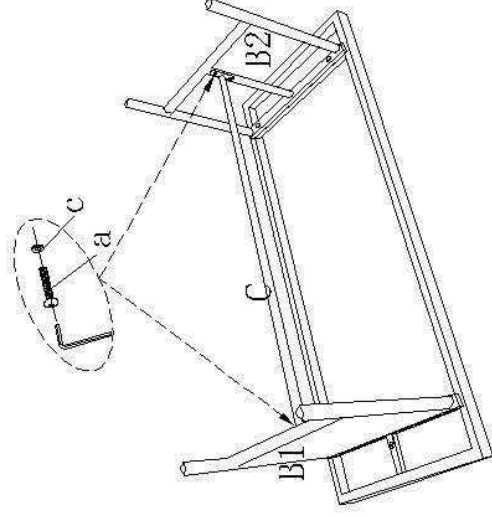

924257

living  
b p c  
bonprix collection

a*6	b*4	c*10		4MM
 M6*15MM	 M6*30MM	 M6		

Bitte ziehen Sie die Schrauben Während der Montage noch nicht fest. Die Schrauben erst in ihrer Position fixieren und am Ende der Montage alle Schrauben festziehen.

a\*2 b\*4 c\*6

1

A \*1  
B1\*1  
B2\*1  
C \*1  
D \*1

a\*1 c\*1

2

D\*1  
3

**Max Load: 220kgs**

living  
b. p. c  
bonprix collection

924257

Max. Load: 110kgs

living  
b p c  
bonprix collection

924257

A *1
B *4
C *1

a\*16  
M6\*15MM

b\*16  
M6

4MM