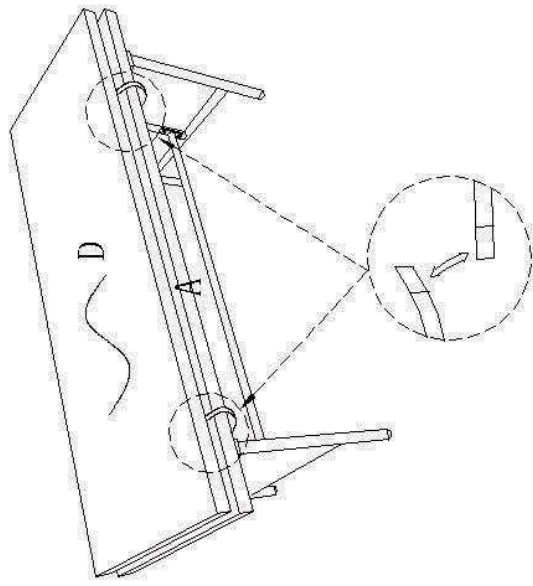

924257

living  
b p c  
bonprix collection

a*6	b*4	c*10		4MM
 M6*15MM	 M6*30MM	 M6		

Bitte ziehen Sie die Schrauben Während der Montage noch nicht fest. Die Schrauben erst in ihrer Position fixieren und am Ende der Montage alle Schrauben festziehen.

a\*2 b\*4 c\*6

1

A \*1  
B1\*1  
B2\*1  
C \*1  
D \*1

a\*1 c\*1

2

D\*1  
3

**Max Load: 220kgs**

living  
b. p. c  
bonprix collection

924257

Max. Load: 110kgs

living  
b p c  
bonprix collection

924257

A *1
B *4
C *1

a\*16  
M6\*15MM

b\*16  
M6

4MM