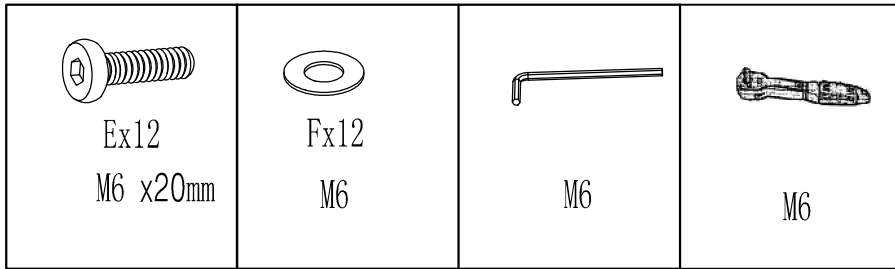

living  
bpc  
bonprix collection

918617

A	X	1
B	X	2
C	X	1
D	X	1

Bitte ziehen Sie die Schrauben während der Montage noch nicht fest. Die Schrauben erst in ihrer Position fixieren und am Ende der Montage alle Schrauben festziehen.

E X 8	F X 8
-------	-------

1

E X 4	F X 4
-------	-------

2

3

A X 1

living  
**bpc**  
bonprix collection

918617

MAX LOAD:150KGS

1/1