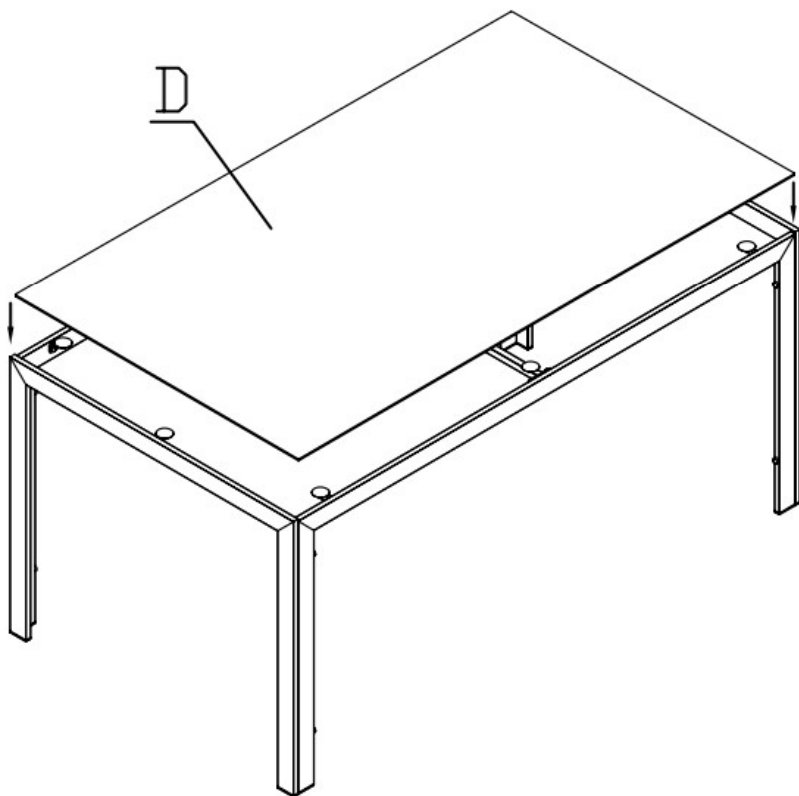

living
bpc

bonprix collection

918426

A x 2
B x 2
D x 1

															
A	2Pcs	B	2Pcs	C	1Pc	D	1Pc	E	6Pcs	F	8Pcs	G	16Pcs	H	1Pc
										M6X60		M6X16			S4

Bitte ziehen Sie die Schrauben während der Montage noch nicht fest. Die Schrauben erst in ihrer Position fixieren und am Ende der Montage alle Schrauben festziehen.

F x 8

3

C x 1
G x 4

4

D x 1

5

D

Max load: 75kg

Max load: 150kg