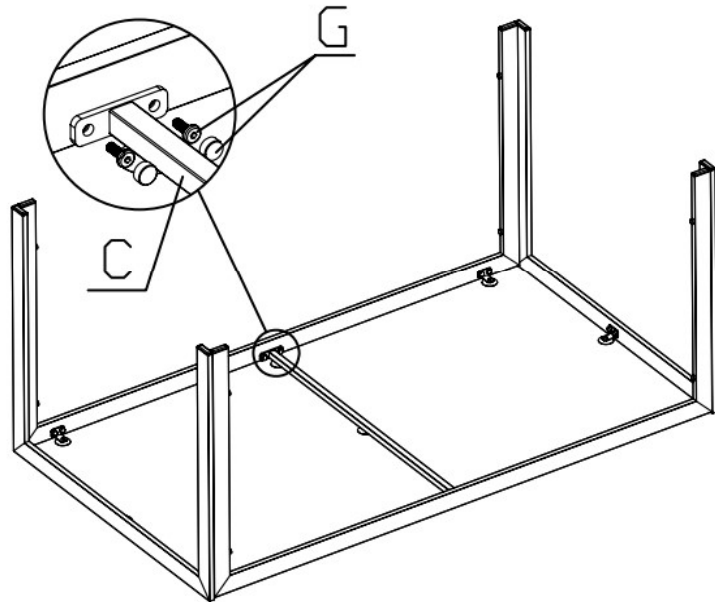

living
bpc

bonprix collection

918426

A x 2
B x 2
D x 1

															
A	2Pcs	B	2Pcs	C	1Pc	D	1Pc	E	6Pcs	F	8Pcs	G	16Pcs	H	1Pc
										M6X60		M6X16			S4

Bitte ziehen Sie die Schrauben während der Montage noch nicht fest. Die Schrauben erst in ihrer Position fixieren und am Ende der Montage alle Schrauben festziehen.

F x 8

3

C x 1
G x 4

4

D x 1

5

D

Max load: 75kg

Max load: 150kg