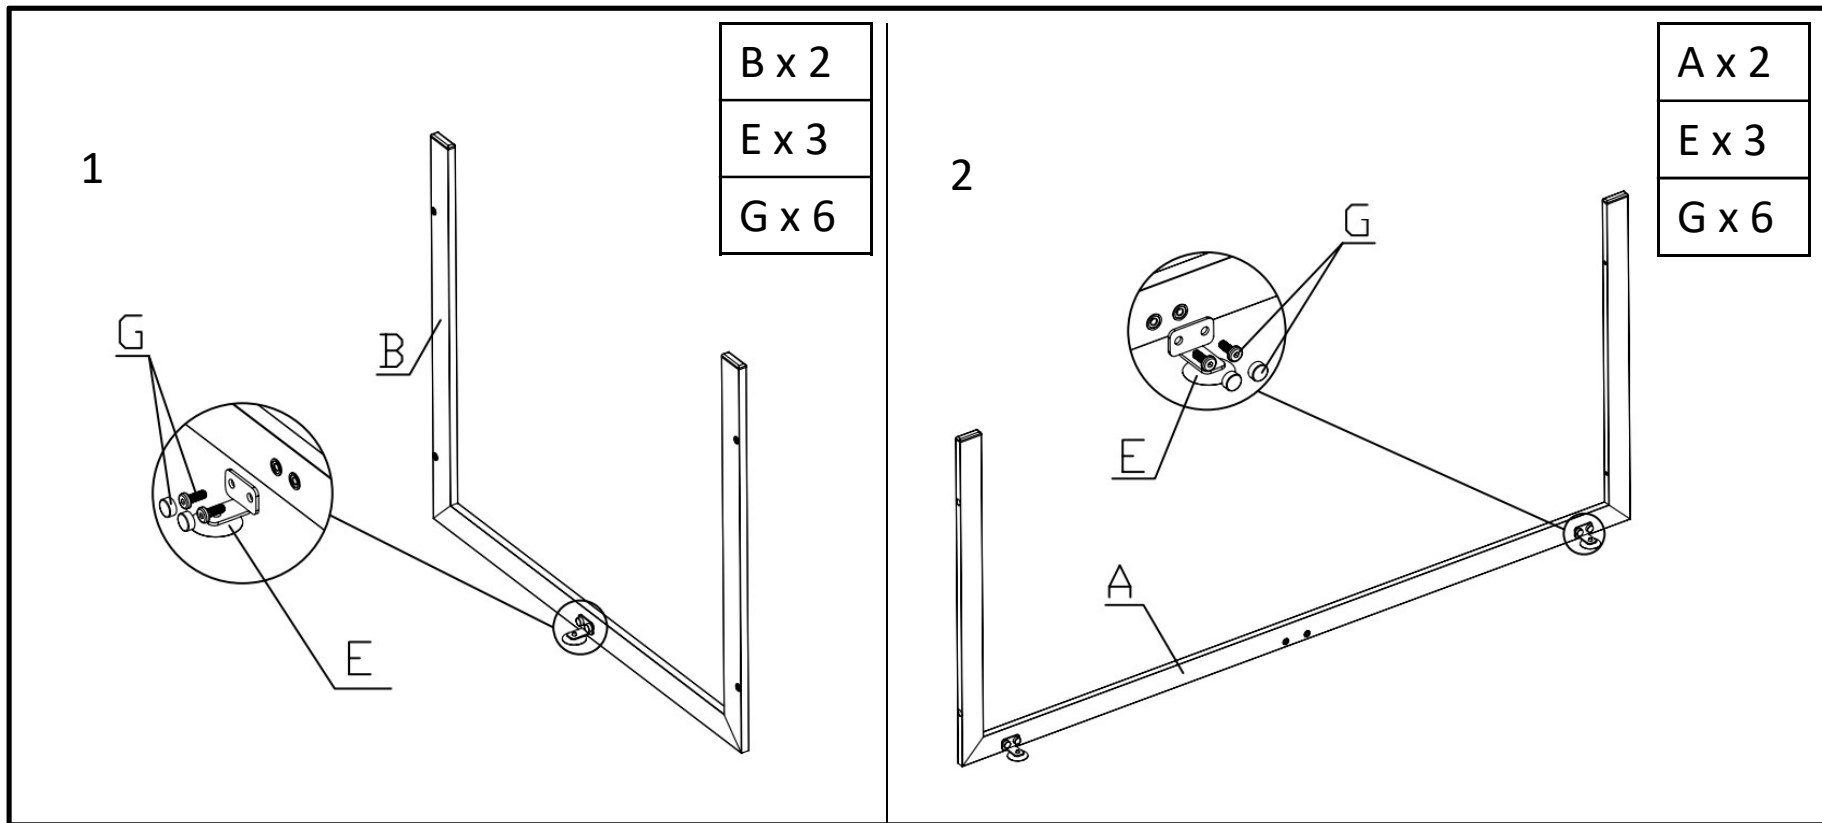

living
bpc

bonprix collection

918426

A x 2
B x 2
D x 1

															
A	2Pcs	B	2Pcs	C	1Pc	D	1Pc	E	6Pcs	F	8Pcs	G	16Pcs	H	1Pc
										M6X60		M6X16			S4

Bitte ziehen Sie die Schrauben während der Montage noch nicht fest. Die Schrauben erst in ihrer Position fixieren und am Ende der Montage alle Schrauben festziehen.

F x 8

3

C x 1
G x 4

4

D x 1

5

D

Max load: 75kg

Max load: 150kg