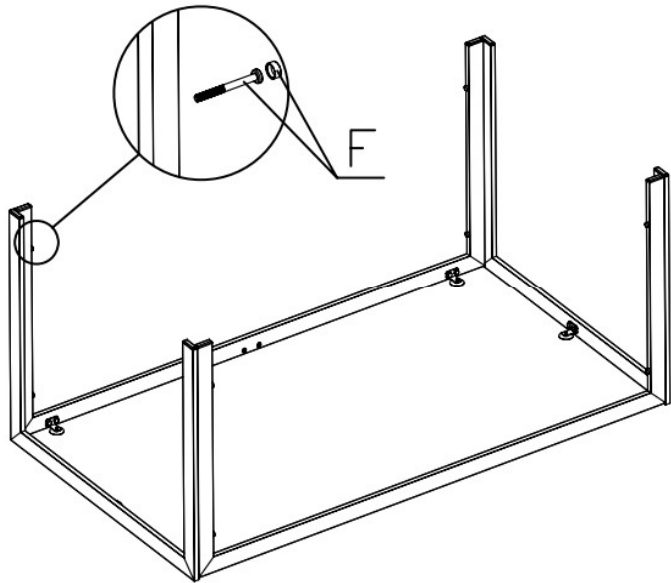

living
bpc

bonprix collection

918426

A x 2
B x 2
D x 1

															
A	2Pcs	B	2Pcs	C	1Pc	D	1Pc	E	6Pcs	F	8Pcs	G	16Pcs	H	1Pc
										M6X60		M6X16			S4

Bitte ziehen Sie die Schrauben während der Montage noch nicht fest. Die Schrauben erst in ihrer Position fixieren und am Ende der Montage alle Schrauben festziehen.

F x 8

3

C x 1
G x 4

4

D x 1

5

D

Max load: 75kg

living
bpc

bonprix collection

918426

A X 1

B X 1

F X 1

Bitte ziehen Sie die Schrauben während der Montage noch nicht fest. Die Schrauben erst in ihrer Position fixieren und am Ende der Montage alle Schrauben festziehen.

Max load: 150kg