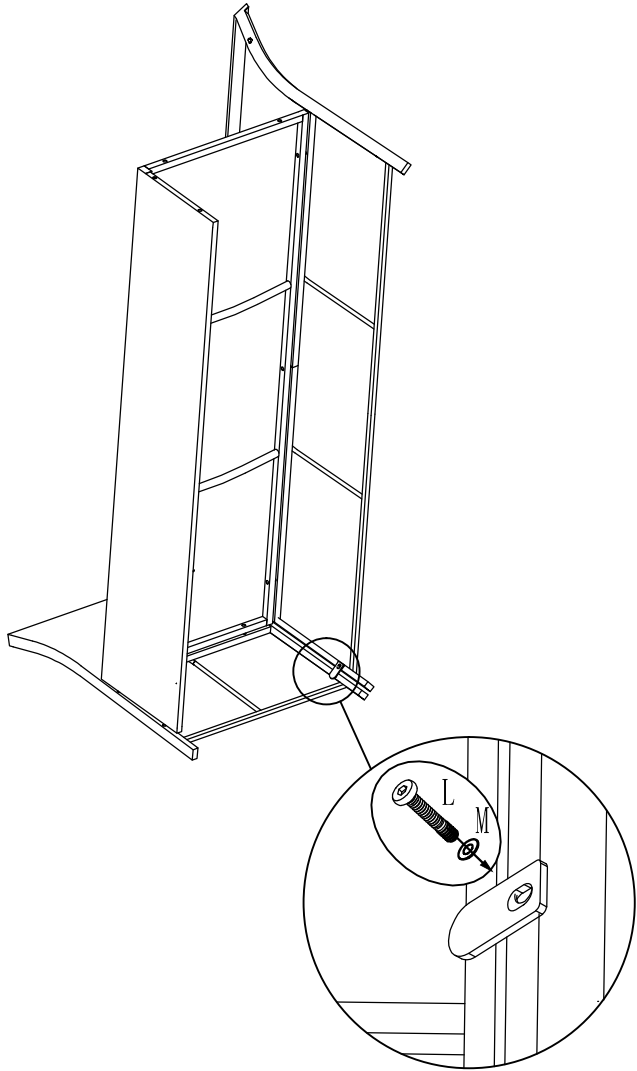

living
b.p.c.
bonprix collection

916227

A	X	1
B	X	1
C	X	1
D	X	1
E	X	1
F	X	1
G	X	3
H	X	2

						
I x 3 M6 x 30mm	J x 4 M6 x 35mm	K x 7 M6 x 45mm	L x 2 M6 x 16mm	M x 16 M6	M6	M6

Bitte ziehen Sie die Schrauben während der Montage noch nicht fest. Die Schrauben erst in ihrer Position fixieren und am Ende der Montage alle Schrauben festziehen.

I X 3 | M X 3

1

K X 3 | M X 3

2

3

J X 2 K X 2 M X 4

4

L X 1 M X 1

5

J X 2 K X 2 M X 4

6

L X 1 | M X 1

7

8

MAX LOAD:300KGS

5/5