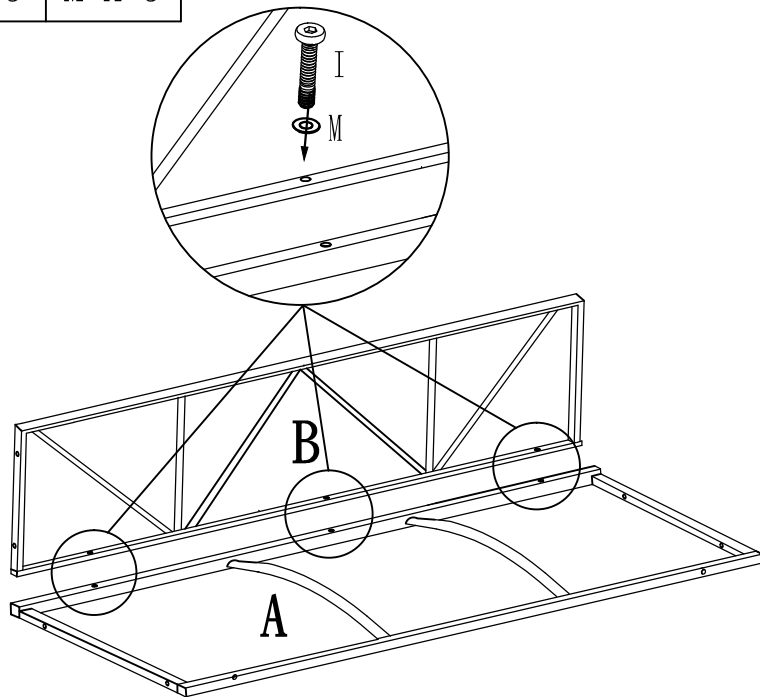

living
b.p.c.
bonprix collection

916227

A	X	1
B	X	1
C	X	1
D	X	1
E	X	1
F	X	1
G	X	3
H	X	2

						
I x 3 M6 x 30mm	J x 4 M6 x 35mm	K x 7 M6 x 45mm	L x 2 M6 x 16mm	M x 16 M6	M6	M6

Bitte ziehen Sie die Schrauben während der Montage noch nicht fest. Die Schrauben erst in ihrer Position fixieren und am Ende der Montage alle Schrauben festziehen.

I X 3 | M X 3

1

K X 3 | M X 3

2

3

J X 2 K X 2 M X 4

4

L X 1 M X 1

5

J X 2 K X 2 M X 4

6

L X 1 | M X 1

7

8

MAX LOAD:300KGS

5/5