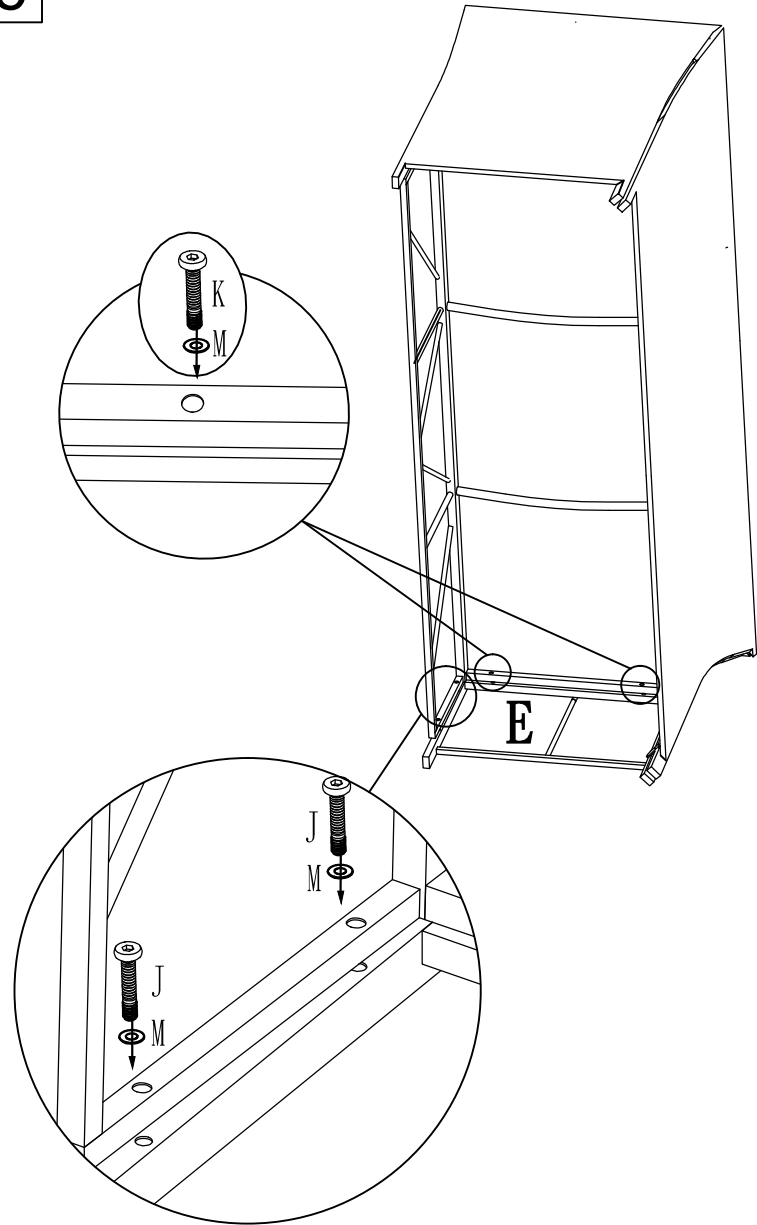

living
b.p.c.
bonprix collection

916227

A	X	1
B	X	1
C	X	1
D	X	1
E	X	1
F	X	1
G	X	3
H	X	2

						
I x 3 M6 x 30mm	J x 4 M6 x 35mm	K x 7 M6 x 45mm	L x 2 M6 x 16mm	M x 16 M6	M6	M6

Bitte ziehen Sie die Schrauben während der Montage noch nicht fest. Die Schrauben erst in ihrer Position fixieren und am Ende der Montage alle Schrauben festziehen.

I X 3 | M X 3

1

K X 3 | M X 3

2

3

J X 2 K X 2 M X 4

4

L X 1 M X 1

5

J X 2 K X 2 M X 4

6

L X 1 | M X 1

7

8

MAX LOAD:300KGS

5/5