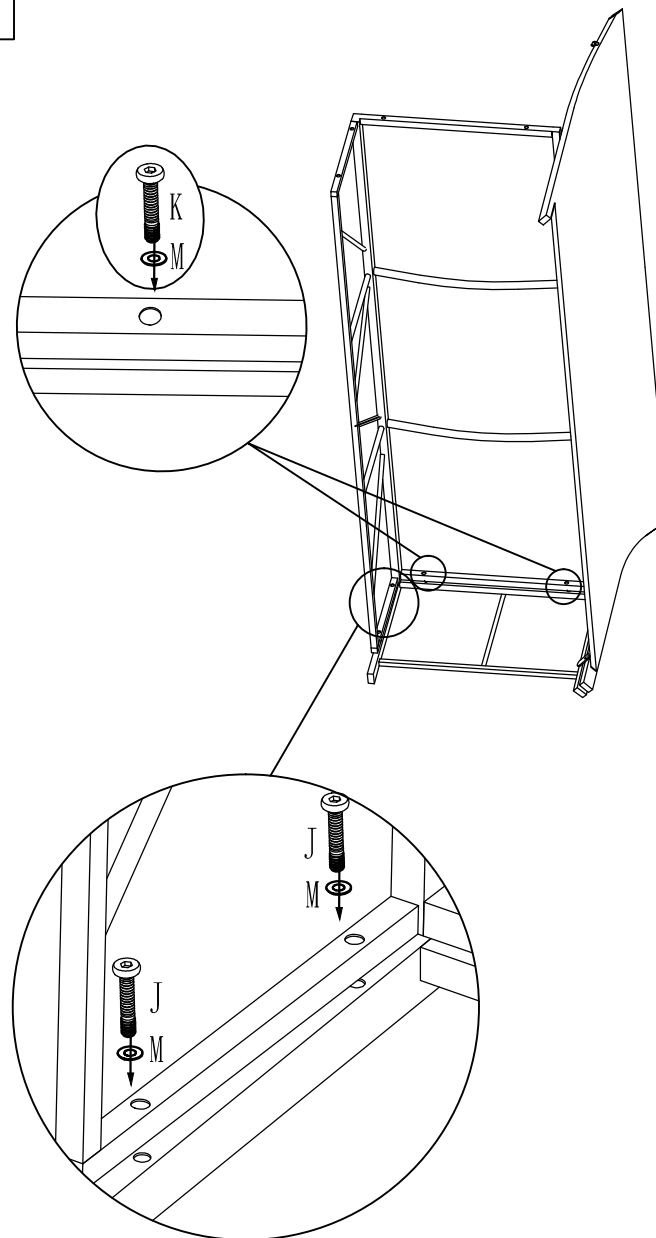

J X 2   K X 2   M X 4

4