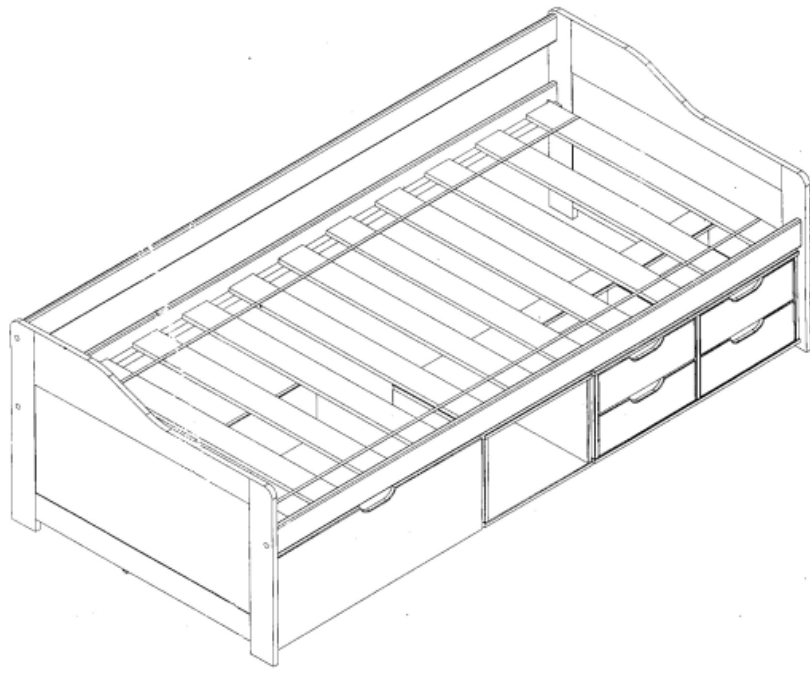

living
b.p.c
bonprix collection

Art. Nr.958313, 939376

LKZ 640062

- | | |
|---------------------------------------|-----------------------------------|
| D Montageanleitung | GB Assembly instructions |
| FR Notice de montage | IT Istruzioni di montaggio |
| NL Handleiding voor de montage | PL Instrukcja montażu |
| CZ Montážní návod | SK Návod na montáž |
| HU Szerelési útmutató | RO Instrucțiuni de montaj |
| TR Montaj talimatı | RU Инструкция по монтажу |