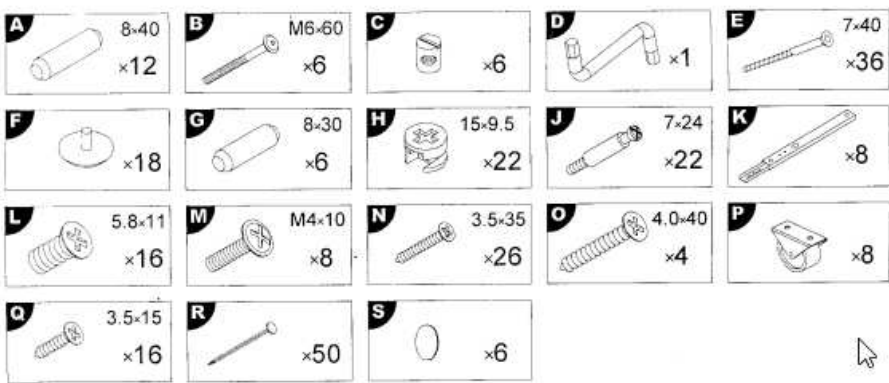

0
10
20
30
40
50
60
70
80
90
100
110
120
130
140
150
160
170
180
190
200

Service · Dienstverlening · Serwis · Servis · Сервисная служба

Name Naam Nazwa Isim Название
Nr. No. Номер
Typ Type Tip Тип

N	Size/MaB (mm)	Qty	✓	N	Size/MaB (mm)	Qty	✓
1	970x660x18	1		14	310x94x14	4	
2	970x660x18	1		15	334x94x14	4	
3	2000x86x42	2		16	309x347x4	4	
4	2000x86x18	1		17	780x300x14	1	
5	1692x897x14	1		18	600x220x14	1	
6	273x340x14	2		19	600x220x14	1	
7	273x335x14	1		20	742x220x14	1	
8	783x86x14	2		21	586x86x14	1	
9	783x86x14	2		22	599x755x4	1	
10	770x282x4	1		23	403x342x14	1	
11	270x28x18	2		24	403x342x14	1	
12	364x132x14	4		25	273x340x14	2	
13	310x94x14	4		26	390x291x4	1