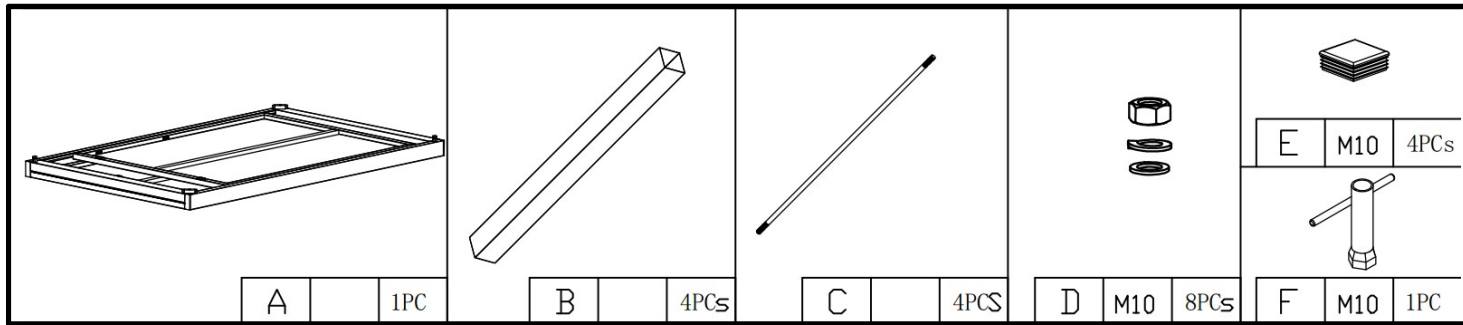

living
bpc

bonprix collection

908895 / 914688

A x 1

B x 4

E x 4

Bitte ziehen Sie die Schrauben während der Montage noch nicht fest. Die Schrauben erst in ihrer Position fixieren und am Ende der Montage alle Schrauben festziehen.

B x 4

E x 4

3

4

5

Max load: 75kg

living
bpc

bonprix collection

914688

G x 1

Max load: 150kg

1/1