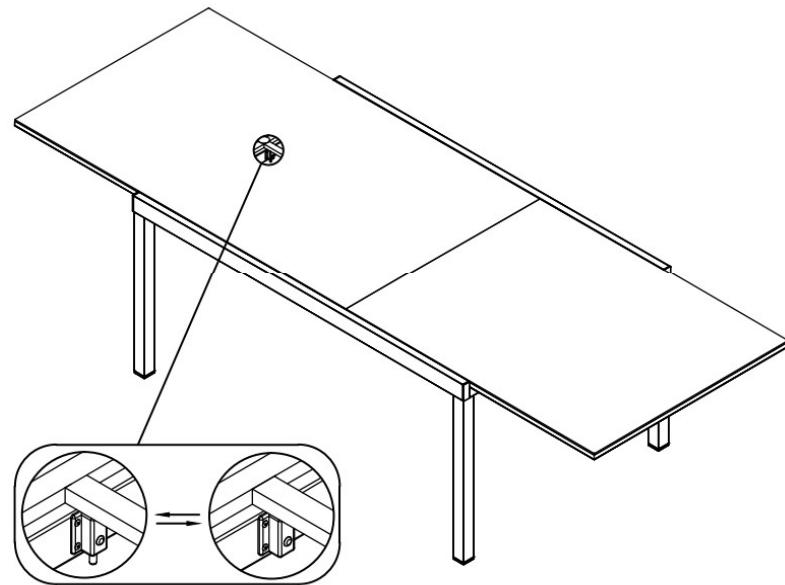

living
bpc

bonprix collection

908895 / 914688

A x 1

B x 4

E x 4

Bitte ziehen Sie die Schrauben während der Montage noch nicht fest. Die Schrauben erst in ihrer Position fixieren und am Ende der Montage alle Schrauben festziehen.

B x 4

E x 4

3

4

5

Max load: 75kg

living
bpc

bonprix collection

914688

G x 1

Max load: 150kg

1/1