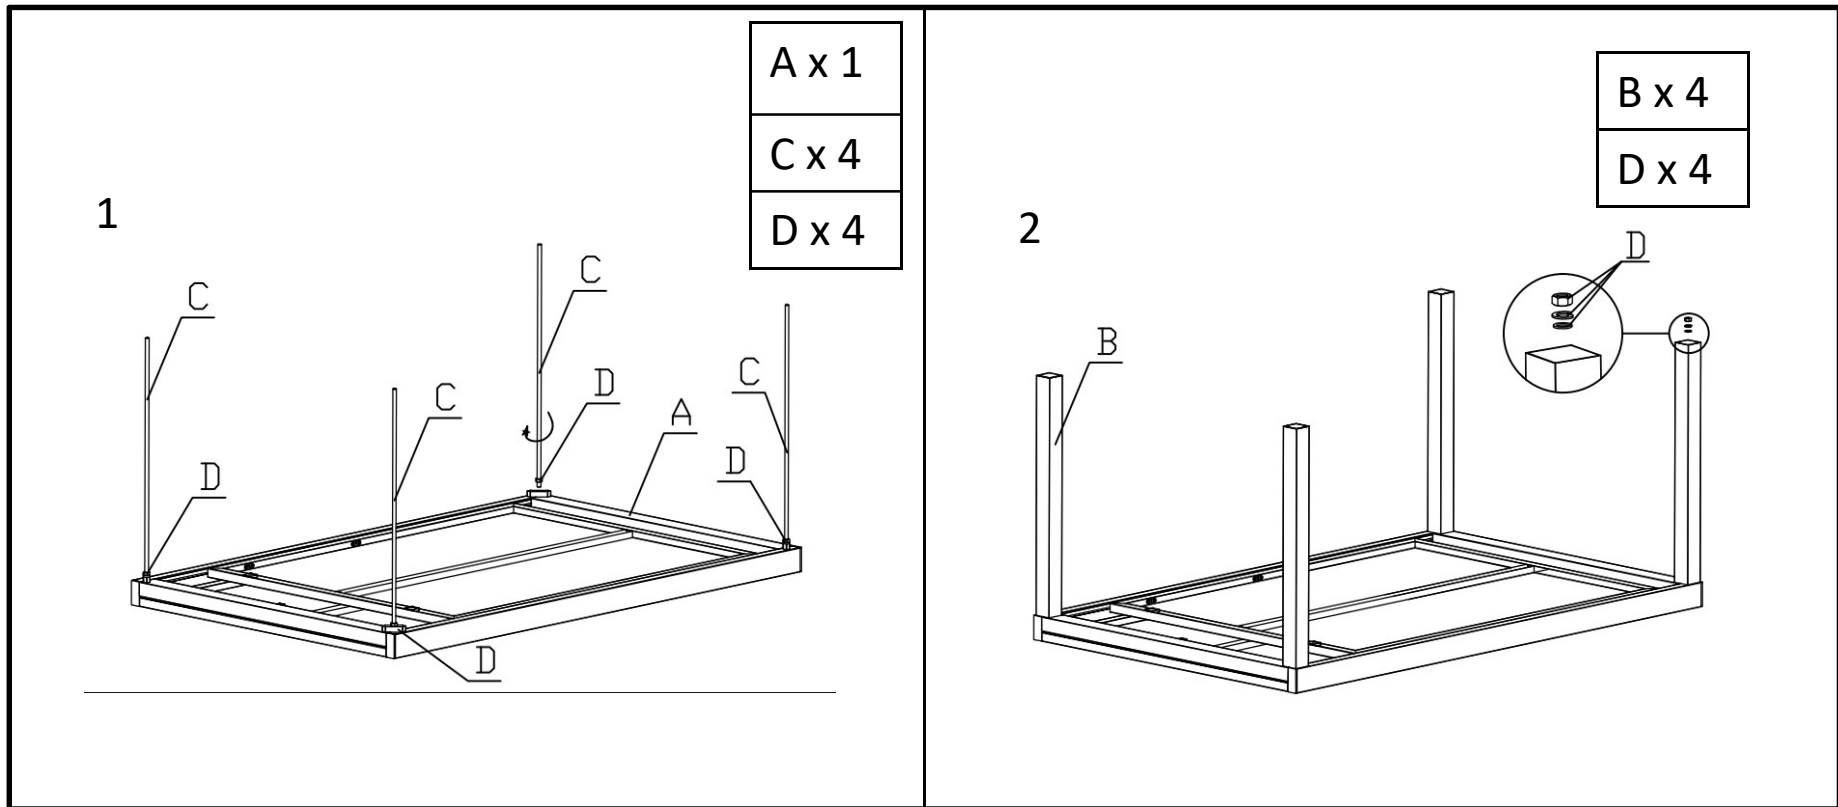

living
bpc

bonprix collection

908895 / 914688

A x 1

B x 4

E x 4

Bitte ziehen Sie die Schrauben während der Montage noch nicht fest. Die Schrauben erst in ihrer Position fixieren und am Ende der Montage alle Schrauben festziehen.

B x 4

E x 4

3

4

5

Max load: 75kg

living
bpc

bonprix collection

914688

G x 1

Max load: 150kg

1/1