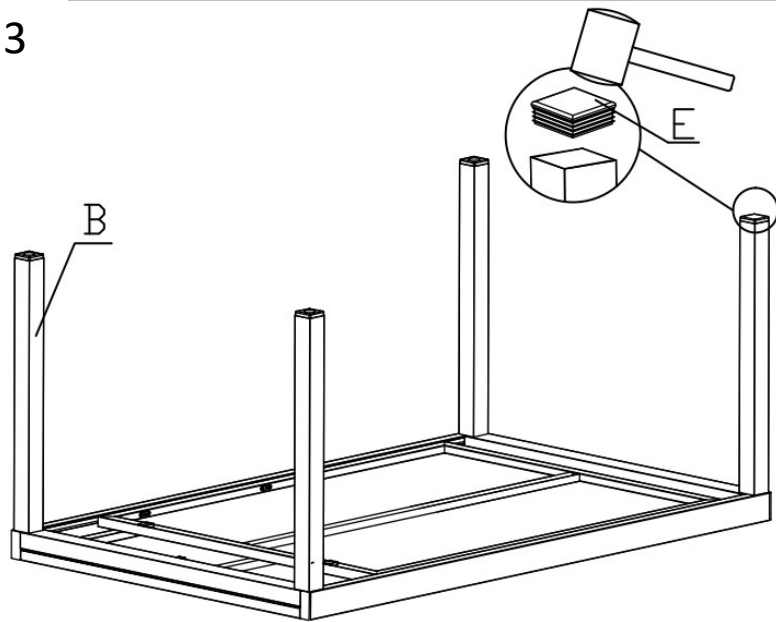

living
bpc

bonprix collection

908895 / 914688

A x 1

B x 4

E x 4

Bitte ziehen Sie die Schrauben während der Montage noch nicht fest. Die Schrauben erst in ihrer Position fixieren und am Ende der Montage alle Schrauben festziehen.

B x 4

E x 4

3

4

5

Max load: 75kg

living
bpc

bonprix collection

914688

G x 1

Max load: 150kg

1/1