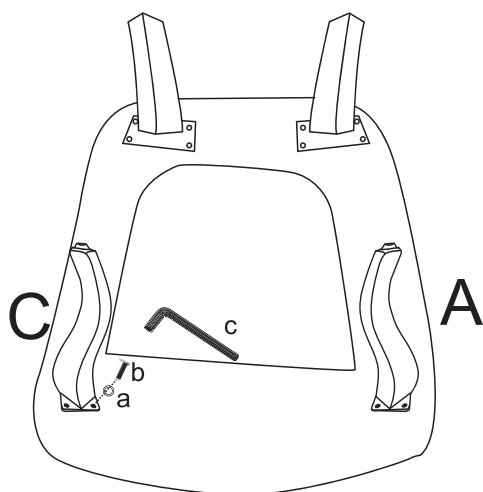

living
b.p.c.
bonprix collection

Artikel Nr. **910158**

15-m

ax16 PCS 	bx16 PCS 	cx1 PCS 	
--	--	---	--

AX1	BX2	CX2	
------------	------------	------------	--

Schritt 1

NR.	Menge
a	8
d	8
C	1

Schritt 2

NR.	Menge
a	8
d	8
C	1

Schritt 3

MAX LOADING:150KGS