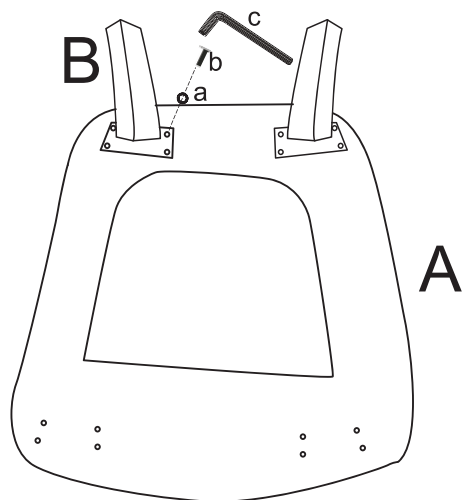

living
b.p.c.
bonprix collection

Artikel Nr. **910158**

15-m

ax16 PCS 	bx16 PCS 	cx1 PCS 	
--	--	---	--

AX1	BX2	CX2	
------------	------------	------------	--

Schritt 1

NR.	Menge
a	8
d	8
C	1

Schritt 2

NR.	Menge
a	8
d	8
C	1

Schritt 3

MAX LOADING:150KGS