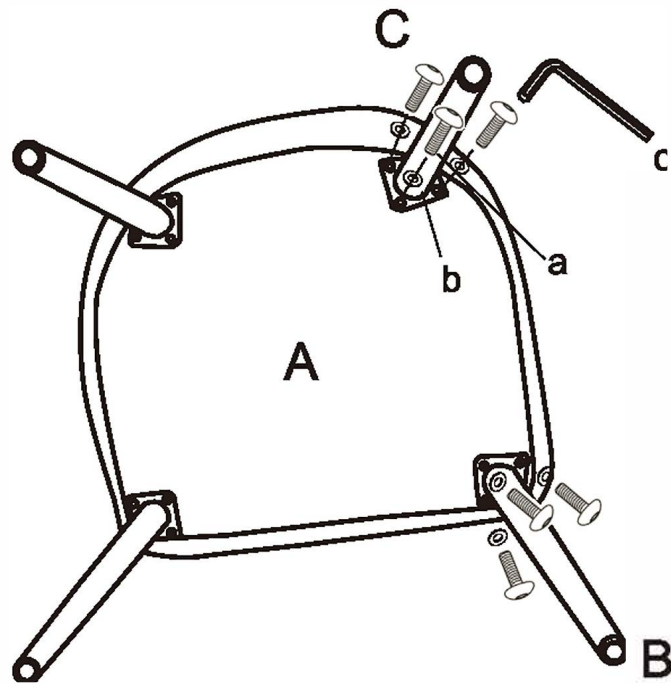

living
b.p.c.
bonprix collection

Artikel Nr.910034

15-m

ax16PCS

bx16PCS

cx1 PC

Ax1

Bx2

Cx2

A

B

C

Schritt 1

NR.	Menge
a	16
b	16

Schritt 2

MAX LOADING:120KGS