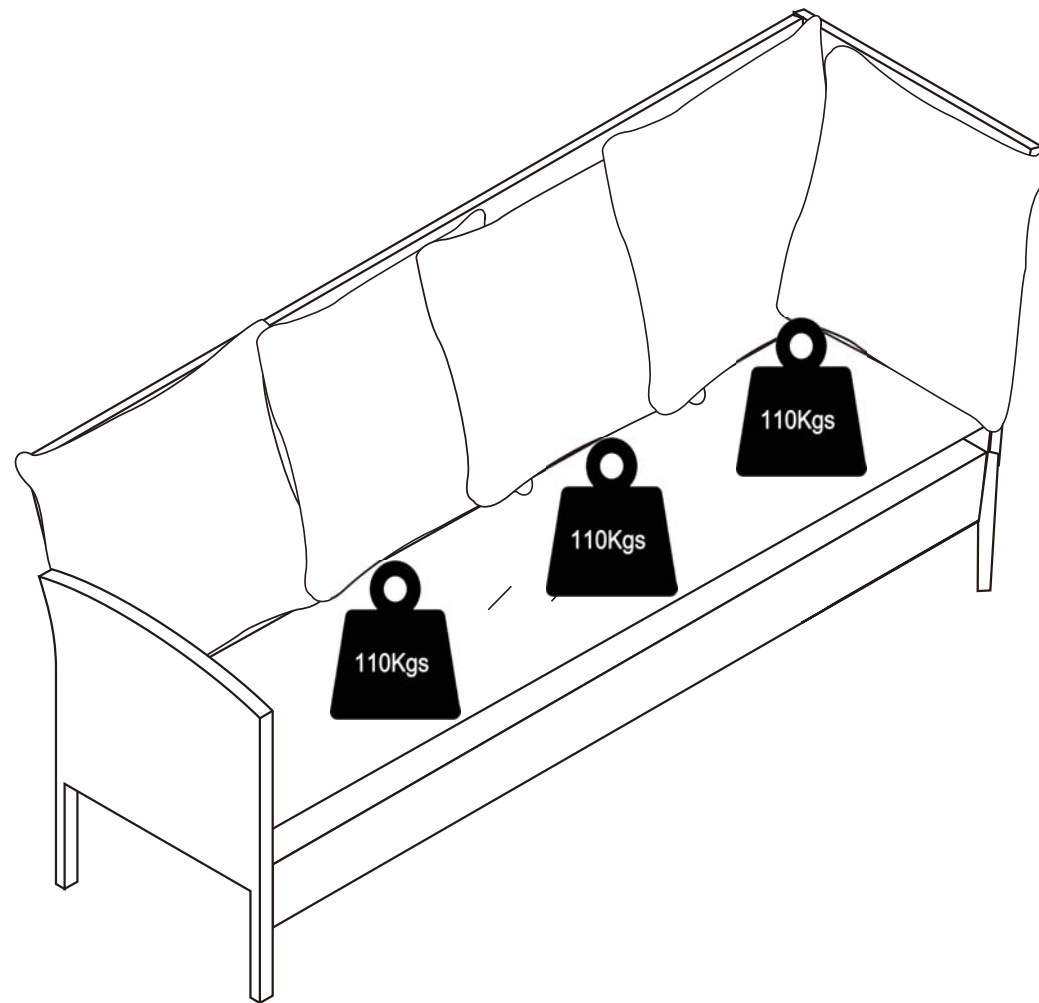

living  
bpc  
bonprix collection

907326

A	X	1
B	X	1
C	X	1
D	X	1
U	X	1
T	X	5

 AX1	 BX1	 CX1	 DX1	 TX5	 M 6X35 0X8 (+1)	 YX12 (+1)	 RX1
				 UX1	 M 6X40 SX4	 VX2	 ZX1

Bitte ziehen Sie die Schrauben während der Montage noch nicht fest Die Schrauben erst in ihrer Position fixieren und am Ende der Montage alle Schrauben festziehen.

living  
bpc  
bonprix collection

907326

E	X	1
F	X	1
G	X	1
H	X	1
U	X	1
T	X	2

 EX1	 FX1	 GX1	 HX1	 TX2	 UX1	 M 6X40 SX4	 ZX1
					 M 6X35 OX8 (+1)	 YX12 (+1)	 RX1

Bitte ziehen Sie die Schrauben während der Montage noch nicht fest. Die Schrauben erst in ihrer Position fixieren und am Ende der Montage alle Schrauben festziehen.

living  
bpc  
bonprix collection

907326

I	X	2
J	X	1
P	X	1
S	X	1

							
I X2	J X1	P X1	S X1	O X4	N X2	M 6X25 QX1	RX1
							
						YX7(+1)	ZX1

Bitte ziehen Sie die Schrauben während der Montage noch nicht fest  
Die Schrauben erst in ihrer Position fixieren und am Ende der Montage alle Schrauben festziehen.