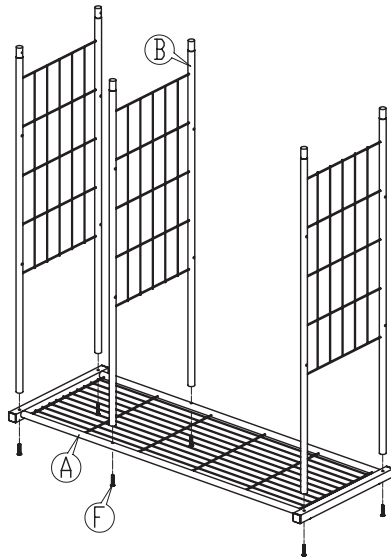

(SI)

Navodila za postavitve
Gardrobno stojalo za oblačila

(GB)

Assembly instructions
Coat rack

(IT)

Istruzioni per il montaggio
Appendiabiti per guardaroba

(RU)

Инструкцию по сборке
Гардеробная стойка

(HU)

Szerelési útmutatót
Álló gardrób-ruhafogas

1

2

1 x A		6 x G	
3 x B		2 x H	
3 x C		2 x I	
3 x D		2 x J	
1 x E		1 x K	
20 x F			

Art.-Nr. 133108

Order-No.

Testrut (DE) GmbH
Am Schornacker 113, D - 46485 Wesel
www.axentia.de