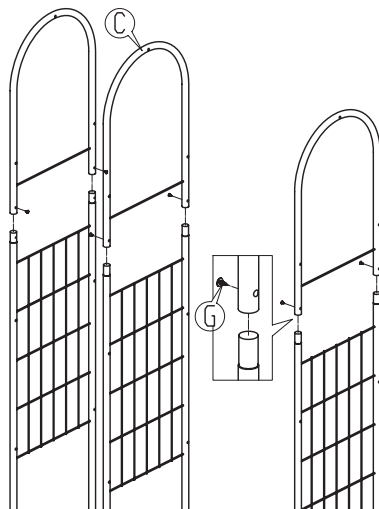

(SI)

Navodila za postavitve
Gardrobno stojalo za oblačila

(GB)

Assembly instructions
Coat rack

(IT)

Istruzioni per il montaggio
Appendiabiti per guardaroba

(RU)

Инструкцию по сборке
Гардеробная стойка

(HU)

Szerelési útmutatót
Álló gardrób-ruhafogas

1

2

1 x A		6 x G	
3 x B		2 x H	
3 x C		2 x I	
3 x D		2 x J	
1 x E		1 x K	
20 x F			

Art.-Nr. 133108

Order-No.

Testrut (DE) GmbH
Am Schornacker 113, D - 46485 Wesel
www.axentia.de