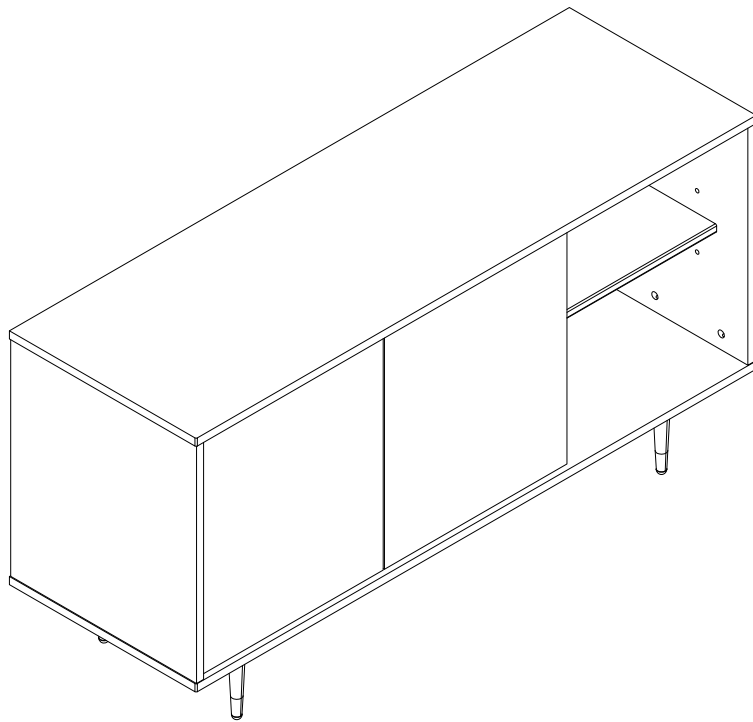

 **bonprix.** Artikel Nr.905851

40-m

a×26pcs(+2) 	b×26pcs(+2) 	c×2pcs 	d×4pcs 	e×18pcs(+2) 
f×4pcs 	g×2pcs 	h×24pcs(+2) 	i×18pcs(+2) 	j×2pcs 
k×2pcs 	l×2pcs 	m×1pcs 	n×16pcs(+2) 	o×16pcs(+2) 
p×1pc 	q×3pcs 	r×1pc 	s×2pcs 	t×2pcs 