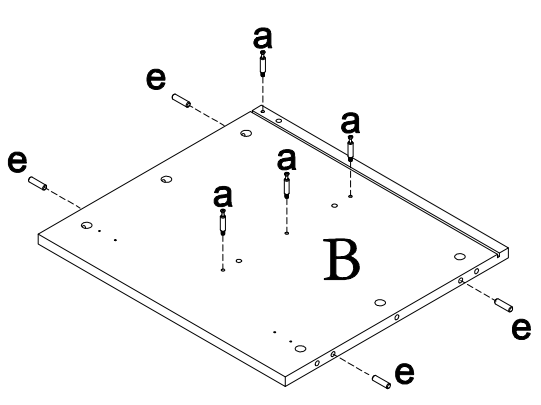

Schritt 2

NR.	Menge
a	17
e	16
g	2
h	8
j	2