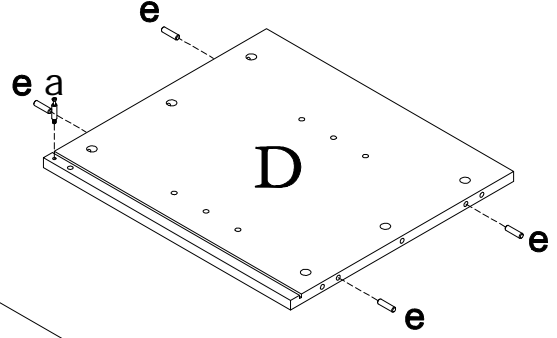

Schritt 2

NR.	Menge
a	17
e	16
g	2
h	8
j	2