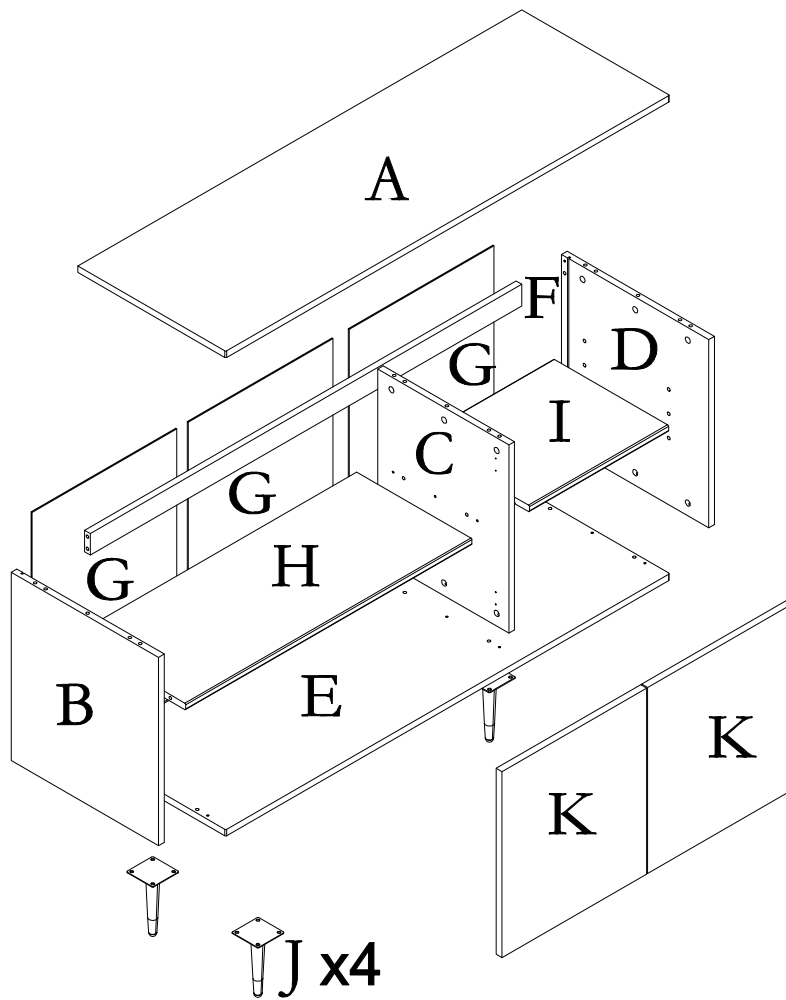

 **bonprix.** Artikel Nr.905851

40-m

a×26pcs(+2) 	b×26pcs(+2) 	c×2pcs 	d×4pcs 	e×18pcs(+2) 
f×4pcs 	g×2pcs 	h×24pcs(+2) 	i×18pcs(+2) 	j×2pcs 
k×2pcs 	l×2pcs 	m×1pcs 	n×16pcs(+2) 	o×16pcs(+2) 
p×1pc 	q×3pcs 	r×1pc 	s×2pcs 	t×2pcs 

Ax1	Bx1	Cx1	Dx1	Ex1	Fx1
Gx3	Hx1	Ix1	Jx4	Kx2	