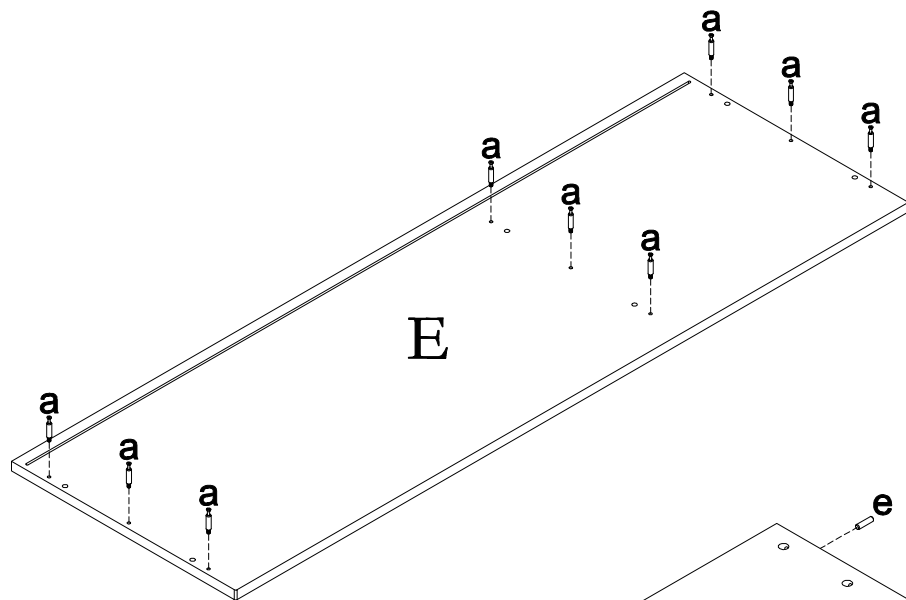

Schritt 2

NR.	Menge
a	17
e	16
g	2
h	8
j	2