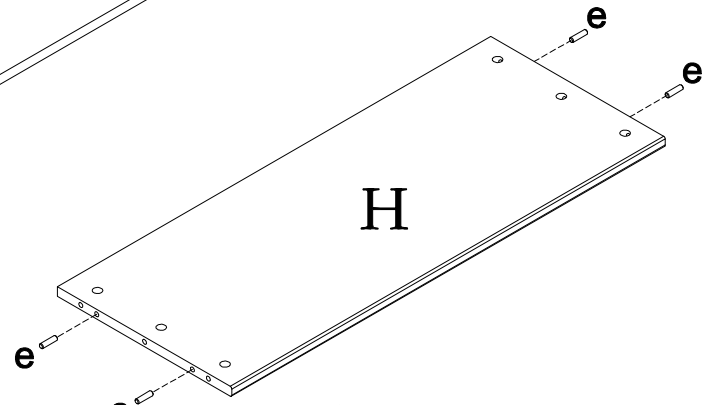

Schritt 2

NR.	Menge
a	17
e	16
g	2
h	8
j	2