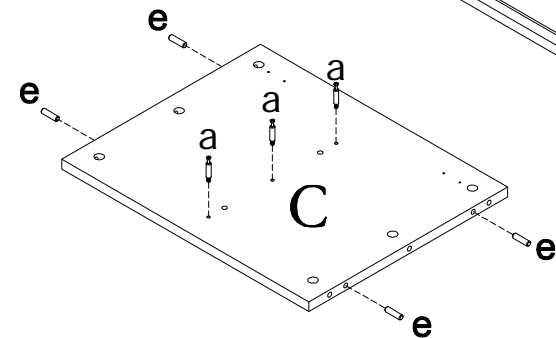

Schritt 2

NR.	Menge
a	17
e	16
g	2
h	8
j	2