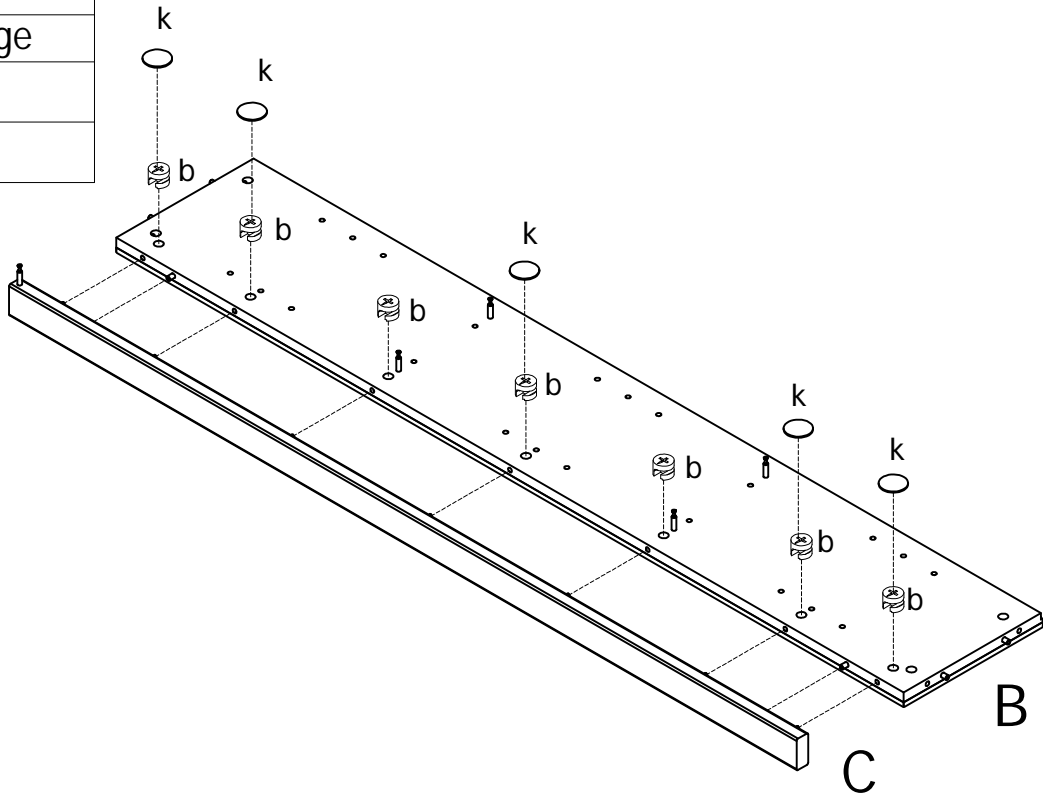

living
b.p.c.
bonprix collection

Artikel Nr.904445 / 945196

60-m

a	47pcs	b	47pcs	c	34pcs	d	12pcs	e	2pc
									
f	4pc	g	1pcs	h	36pcs	i	1pcs	j	1pc
									
k	20pc								
									

Ax1	Bx2	Cx1	Dx1	Ex1	Fx3
Gx2	Hx5	Ix1	Jx4	Kx1	

Schritt 1

NR.	Menge
a	47
c	34
g	1
i	1

Schritt 2

NR.	Menge
b	7
k	5

Schritt 3

NR.	Menge
b	7
k	5

Schritt 4

NR.	Menge
f	4
j	1

Schritt 5

NR.	Menge
b	6

x2

Schritt 6

NR.	Menge
b	9

x3

Schritt 7

NR.	Menge
b	10