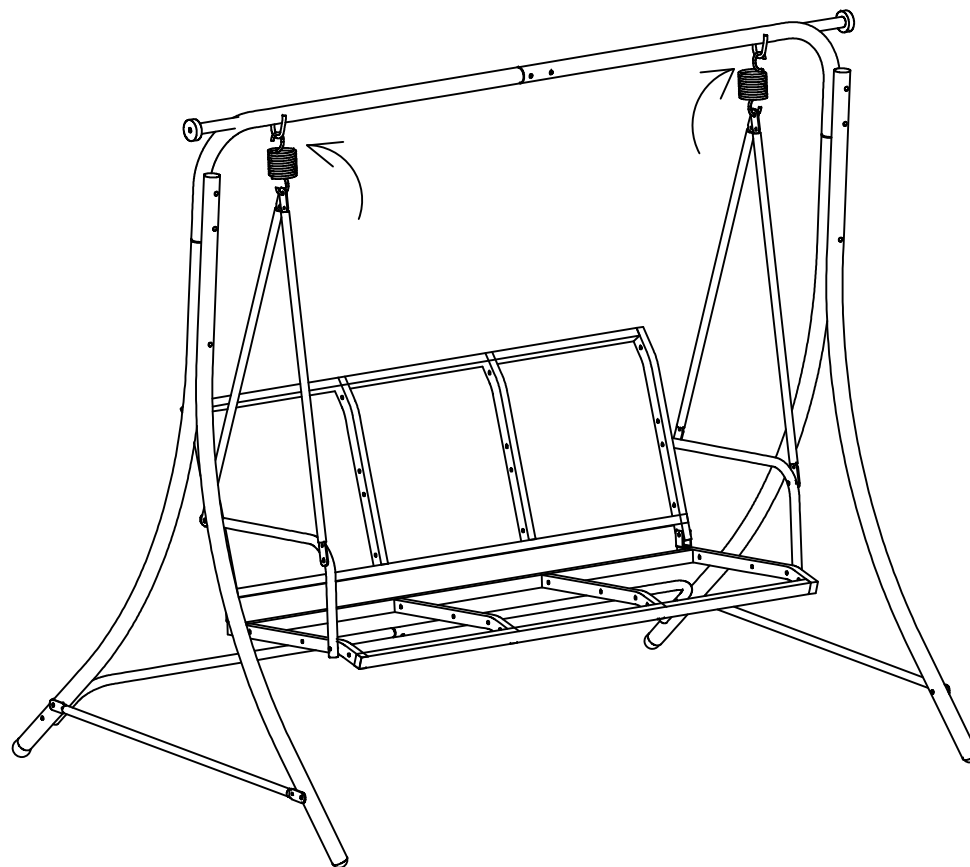

qX2

7

8

max load:  
300 kgs