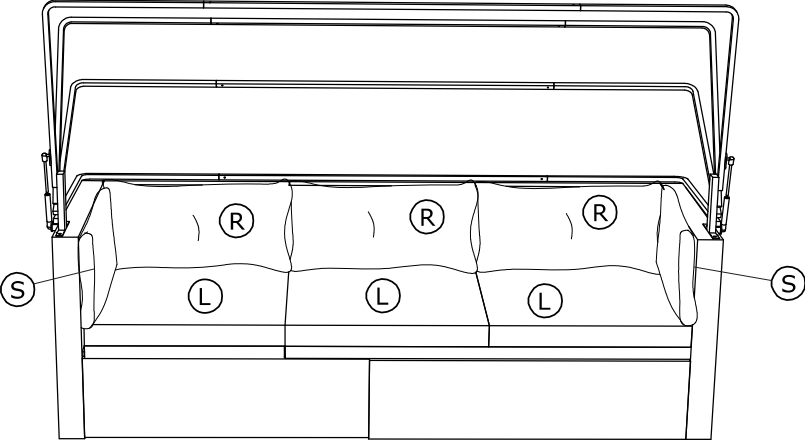

living  
bpc  
bonprix collection

912107

D	X	1
E	X	1
F	X	1
G	X	2
H	X	1
I	X	1
J	X	1
K	X	1
L	X	3
M	X	1
N	X	2
O	X	2
P	X	1
Q	X	1
R	X	3
S	X	2
U	X	1
V	X	1
W	X	4
X	X	6

 Dx1	 Ex1	 Fx1	 Gx2	 Hx1	 lx1	 Jx1	 Kx1	
 Lx3	 Mx1	 Nx2	 Ox2	 Px1	 QX1	 RX3	 SX2	
 UX1	 VX1	 WX4	 XX6	 M6x20mm a*22 (+2)	 M6x35mm b*27 (+2)	 Ø6 x 14 mm c*47 (+2)	 d*8 (+1)	
 e*2	 f*10 (+2)	 M6x100mm g*2	 Air Lifter 180N h*2	 M4*15mm i*4	 j*2	 M6x50mm k*2	 l*1	
 m*1	 n*17(+2)	 o*1						

Bitte ziehen Sie die Schrauben während der Montage noch nicht fest Die Schrauben erst in ihrer Position fixieren und am Ende der Montage alle Schrauben festziehen.

b*1	g*1	c*2
-----	-----	-----

1
---

b*1	g*1	c*2
-----	-----	-----