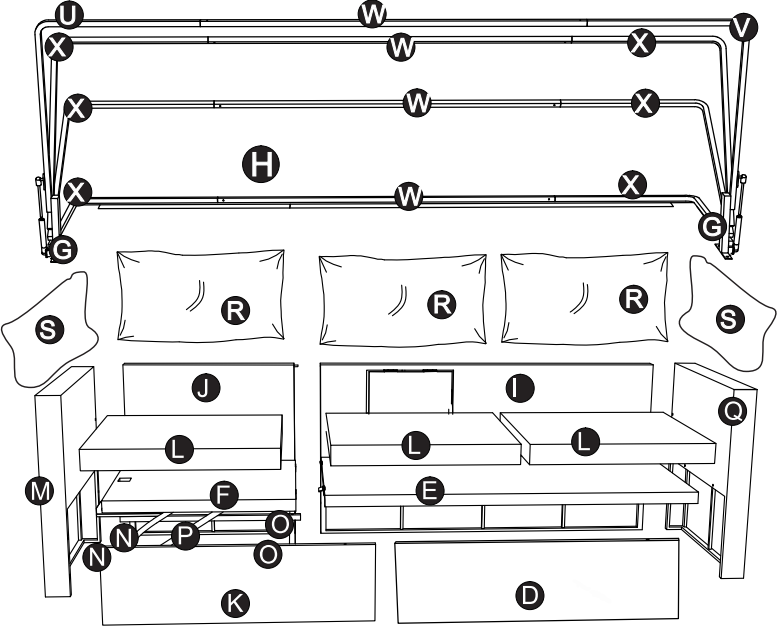

living  
bpc  
bonprix collection

912107

D	X	1
E	X	1
F	X	1
G	X	2
H	X	1
I	X	1
J	X	1
K	X	1
L	X	3
M	X	1
N	X	2
O	X	2
P	X	1
Q	X	1
R	X	3
S	X	2
U	X	1
V	X	1
W	X	4
X	X	6

 Dx1	 Ex1	 Fx1	 Gx2	 Hx1	 lx1	 Jx1	 Kx1	
 Lx3	 Mx1	 Nx2	 Ox2	 Px1	 QX1	 RX3	 SX2	
 UX1	 VX1	 WX4	 XX6	 M6x20mm a*22 (+2)	 M6x35mm b*27 (+2)	 Ø6 x 14 mm c*47 (+2)	 d*8 (+1)	
 e*2	 f*10 (+2)	 M6x100mm g*2	 Air Lifter 180N h*2	 M4*15mm i*4	 j*2	 M6x50mm k*2	 l*1	
 m*1	 n*17(+2)	 o*1						

Bitte ziehen Sie die Schrauben während der Montage noch nicht fest Die Schrauben erst in ihrer Position fixieren und am Ende der Montage alle Schrauben festziehen.

b*1	g*1	c*2
-----	-----	-----

1
---

b*1	g*1	c*2
-----	-----	-----